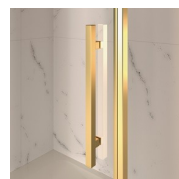

Il profilo superiore ad arco, le finiture ricercate di profili e cristalli, la scelta tra numerosi raffinati accessori evidenziano la dimensione decorativa di questa cabina doccia.

Gold rappresenta un progetto di box doccia classico e prestigioso, dotato di contenuti tecnici e di materiali di qualità superiore, arricchito da dettagli estetici di lusso che richiamano la tradizione culturale italiana.

CARATTERISTICHE

- Estensibilità di 40 mm.
- Chiusura magnetica
- S.M.F. Sistema di montaggio facile
- Componibile con elemento GLG per piatti doccia ad angolo
- Su misura (di cm in cm)
- Profilo di irrigidimento ad arco
- Prodotto marchiato CE
- Apertura sia interna che esterna
- Doppia possibilità di messa a piombo ad installazione cabina ultimata.

MATERIALI

- Porta in cristallo temperato di sicurezza 6 mm.
- Fisso in cristallo temperato di sicurezza 8 mm.
- Profili in alluminio anodizzato

DIMENSIONI

L: Min 98 - Max 159 cm
H: Min 180 - Max 205 cm
H standard: 195 cm

ELEMENTI DI COMPLETAMENTO

MANIGLIE M2R STANDARD

STAFFA DI IRRIGIDIMENTO
Q

TERMINALI DECORATIVI
TDG

PORTASALVIETTE PSG

MANIGLIE QMA

BARRA DI IRRIGIDIMENTO
PST GOLD

PROFILI