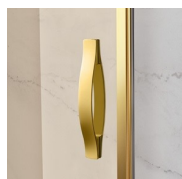

ELEMENTI DI COMPLETAMENTO

MANIGLIE M2R STANDARD