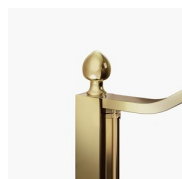

ACCESSORI PERSONAL
GLASS

ACCESSORI
PORTASALVIETTE GOLD
PST

ACCESSORI TERMINALE
DECORATIVO GOLD TDG

ACCESSORI
PORTASALVIETTE GOLD
PSG

ACCESSORI PARETE
RADIANTE

ACCESSORIO TERGOVETRO
VIRGOLA

COLONNA ATTREZZATA
AMICO