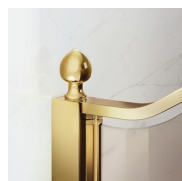

CARATTERISTICHE

- Estensibilità di 40 mm.
- Chiusura magnetica
- S.M.F. Sistema di montaggio facile
- Componibile con elemento GLG per piatti doccia ad angolo
- Su misura (di cm in cm)
- Profilo di irrigidimento ad arco
- Prodotto marchiato CE
- Apertura sia interna che esterna
- Doppia possibilità di messa a piombo ad installazione cabina ultimata.

ELEMENTI DI COMPLETAMENTO

MANIGLIE M2R STANDARD

STAFFA DI IRRIGIDIMENTO
Q

TERMINALI DECORATIVI
TDG

PORTASALVIETTE PSG

MANIGLIE QMA

BARRA DI IRRIGIDIMENTO
PST GOLD

PROFILI