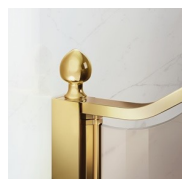

Il profilo superiore ad arco, le finiture ricercate di profili e cristalli, la scelta tra numerosi raffinati accessori evidenziano la dimensione decorativa di questa cabina doccia.

Gold rappresenta un progetto di box doccia classico e prestigioso, dotato di contenuti tecnici e di materiali di qualità superiore, arricchito da dettagli estetici di lusso che richiamano la tradizione culturale italiana.

CARATTERISTICHE

- Estensibilità di 40 mm.
- Chiusura magnetica
- S.M.F. Sistema di montaggio facile
- Componibile con elemento GLG per piatti doccia ad angolo
- Su misura (di cm in cm)
- Profilo di irrigidimento ad arco
- Prodotto marchiato CE
- Apertura sia interna che esterna
- Doppia possibilità di messa a piombo ad installazione cabina ultimata.

MATERIALI

- Porta in cristallo temperato di sicurezza 6 mm.
- Fisso in cristallo temperato di sicurezza 8 mm.
- Profili in alluminio anodizzato

DIMENSIONI

L: Min 98 - Max 159 cm
H: Min 180 - Max 205 cm
H standard: 195 cm

ELEMENTI DI COMPLETAMENTO

MANIGLIE M2R STANDARD

STAFFA DI IRRIGIDIMENTO
Q

TERMINALI DECORATIVI
TDG

PORTASALVIETTE PSG

MANIGLIE QMA

BARRA DI IRRIGIDIMENTO
PST GOLD

PROFILI