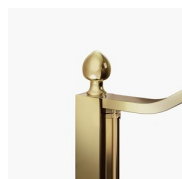

Il profilo superiore ad arco, le finiture ricercate di profili e cristalli, la scelta tra numerosi raffinati accessori evidenziano la dimensione decorativa di questa cabina doccia.

Gold rappresenta un progetto di box doccia classico e prestigioso, dotato di contenuti tecnici e di materiali di qualità superiore, arricchito da dettagli estetici di lusso che richiamano la tradizione culturale italiana.

OPTIONAL

ACCESSORI PERSONAL
GLASS

ACCESSORI
PORTASALVIETTE GOLD
PST

ACCESSORI TERMINALE
DECORATIVO GOLD TDG

ACCESSORI
PORTASALVIETTE GOLD
PSG

ACCESSORI PARETE
RADIANTE

ACCESSORIO TERGOVETRO
VIRGOLA

COLONNA ATTREZZATA
AMICO