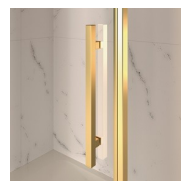

CARATTERISTICHE

- Estensibilità di 40 mm.
- Chiusura magnetica
- S.M.F. Sistema di montaggio facile
- Componibile con elemento GLG per piatti doccia ad angolo
- Su misura (di cm in cm)
- Profilo di irrigidimento ad arco
- Prodotto marchiato CE
- Apertura sia interna che esterna
- Doppia possibilità di messa a piombo ad installazione cabina ultimata.

MATERIALI

- Porta in cristallo temperato di sicurezza 6 mm.
- Fisso in cristallo temperato di sicurezza 8 mm.
- Profili in alluminio anodizzato

DIMENSIONI

L: Min 98 - Max 159 cm
H: Min 180 - Max 205 cm
H standard: 195 cm

ELEMENTI DI COMPLETAMENTO

MANIGLIE M2R STANDARD

STAFFA DI IRRIGIDIMENTO
Q

TERMINALI DECORATIVI
TDG

PORTASALVIETTE PSG

MANIGLIE QMA

BARRA DI IRRIGIDIMENTO
PST GOLD

PROFILI