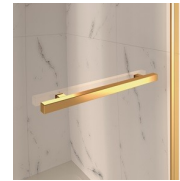

Terminali dorati, maniglie tempestate con cristalli Swarovski, maniglioni porta-salvietta ... tantissimi sono gli accessori con cui è possibile arricchire e personalizzare le cabine doccia della serie Gold. Anche le pareti in cristallo possono essere impreziosite con forme ad arco o decori speciali.

ELEMENTI DI COMPLETAMENTO

MANIGLIE M2R STANDARD

STAFFA DI IRRIGIDIMENTO Q

TERMINALI DECORATIVI TDG

PORTASALVIETTE PSG

MANIGLIE QMA

BARRA DI IRRIGIDIMENTO PST GOLD

PROFILI