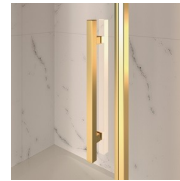

Terminali dorati, maniglie tempestate con cristalli Swarovski, maniglioni porta-salvietta ... tantissimi sono gli accessori con cui è possibile arricchire e personalizzare le cabine doccia della serie Gold. Anche le pareti in cristallo possono essere impreziosite con forme ad arco o decori speciali.

MATERIALI

- Porta in cristallo temperato di sicurezza 6 mm.
- Fissi in cristallo temperato di sicurezza 8 mm.
- Profili in alluminio anodizzato

DIMENSIONI

L: Min 158 - Max 219 cm
H: Min 180 - Max 205 cm
H standard: 195 cm

ELEMENTI DI COMPLETAMENTO

MANIGLIE M2R STANDARD

STAFFA DI IRRIGIDIMENTO Q

TERMINALI DECORATIVI TDG

PORTASALVIETTE PSG

MANIGLIE QMA

BARRA DI IRRIGIDIMENTO PST GOLD

PROFILI