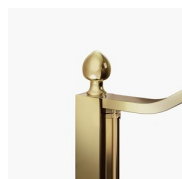

DECORI NATURALI P16
GOLD

OPTIONAL

ACCESSORI PERSONAL
GLASS

ACCESSORI
PORTASALVIETTE GOLD
PST

ACCESSORI TERMINALE
DECORATIVO GOLD TDG

ACCESSORI
PORTASALVIETTE GOLD
PSG

ACCESSORI PARETE
RADIANTE

ACCESSORIO TERGIVETRO
VIRGOLA