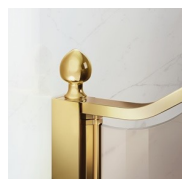

TERMINALI DECORATIVI
TDG