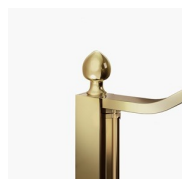

DECORI GRAFICI P26/A26
GOLD

DECORI GRAFICI N26
GOLD

DECORI GRAFICI P56/A56
GOLD

DECORI GRAFICI N56
GOLD

DECORI GRAFICI P70 GOLD

DECORI NATURALI P16
GOLD

OPTIONAL

ACCESSORI PERSONAL
GLASS

ACCESSORI
PORTASALVIETTE GOLD
PST

ACCESSORI TERMINALE
DECORATIVO GOLD TDG

ACCESSORI
PORTASALVIETTE GOLD
PSG

ACCESSORI PARETE
RADIANTE

ACCESSORIO TERGIVETRO
VIRGOLA

COLONNA ATTREZZATA
AMICO

COLONNA ATTREZZATA
BASKET