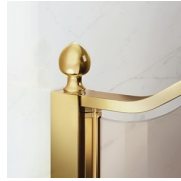

Terminali dorati, maniglie tempestate con cristalli Swarovski, maniglioni porta-salvietta ... tantissimi sono gli accessori con cui è possibile arricchire e personalizzare le cabine doccia della serie Gold. Anche le pareti in cristallo possono essere impreziosite con forme ad arco o decori speciali.

CARATTERISTICHE

- Estensibilità di 40 mm.
- Chiusura magnetica
- Apertura sia interna che esterna
- S.M.F. Sistema di montaggio facile
- Su misura (di cm in cm)
- Profilo di irrigidimento ad arco
- Prodotto marchiato CE
- Componibile con elemento GLG per piatti doccia ad angolo
- Doppia possibilità di messa a piombo ad installazione cabina ultimata.

MATERIALI

- Porta in cristallo temperato di sicurezza 6 mm.
- Fissi in cristallo temperato di sicurezza 8 mm.
- Profili in alluminio anodizzato

DIMENSIONI

L: Min 158 - Max 219 cm
H: Min 180 - Max 205 cm
H standard: 195 cm

ELEMENTI DI COMPLETAMENTO

MANIGLIE M2R STANDARD

STAFFA DI IRRIGIDIMENTO Q

TERMINALI DECORATIVI TDG

PORTASALVIETTE PSG

MANIGLIE QMA

BARRA DI IRRIGIDIMENTO PST GOLD

PROFILI