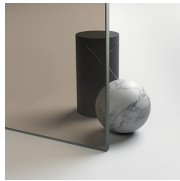

Gold rappresenta un progetto di box doccia classico e prestigioso, dotato di contenuti tecnici e di materiali di qualità superiore, arricchito da dettagli estetici di lusso che richiamano la tradizione culturale italiana.
Una collezione di cabine doccia che esprime uno stile classico e di grande ricercatezza, che al tempo stesso riflette una sapiente capacità di progettazione e di produzione.
L'oro è il simbolo del lusso, della bellezza compiaciuta, della maestà sovrana. Con la Serie Gold vogliamo celebrare la meraviglia della bellezza italiana nel mondo.

PROFILI COLORI METALLICI 09 - NERO OPACO

PROFILI COLORI METALLICI 21 - ARGENTO LUCIDO

PROFILI COLORI METALLICI 23 - ORO LUCIDO

PROFILI COLORI METALLICI 32 - BRONZO SATINATO

PROFILI COLORI METALLICI 52 - BRONZO SPAZZOLATO

PROFILI COLORI METALLICI 61 - FINITURA ACCIAIO SPAZZOLATO

PROFILI COLORI METALLICI 35 - ORO MATT

PROFILI COLORI METALLICI 34 - RAME SATINATO

CRISTALLI

CRISTALLI TEMPERATI 03 -
CRISTALLO BRONZO

CRISTALLI TEMPERATI 04 -
CRISTALLO TRASPARENTE