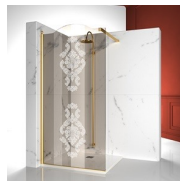

DECORI GRAFICI P26/A26
GOLD