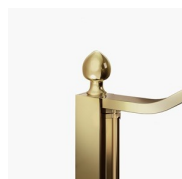

OPTIONAL

ACCESSORI PERSONAL
GLASS

ACCESSORI
PORTASALVIETTE GOLD
PST

ACCESSORI TERMINALE
DECORATIVO GOLD TDG

ACCESSORI
PORTASALVIETTE GOLD
PSG

ACCESSORI PARETE
RADIANTE

ACCESSORIO TERGOVETRO
VIRGOLA

COLONNA ATTREZZATA
AMICO