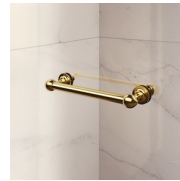

Terminali dorati, maniglie tempestate con cristalli Swarovski, maniglioni porta-salvietta ... tantissimi sono gli accessori con cui è possibile arricchire e personalizzare le cabine doccia della serie Gold. Anche le pareti in cristallo possono essere impreziosite con forme ad arco o decori speciali.

ELEMENTI DI COMPLETAMENTO

MANIGLIE M2R STANDARD

STAFFA DI IRRIGIDIMENTO Q

TERMINALI DECORATIVI TDG

PORTASALVIETTE PSG

MANIGLIE QMA

BARRA DI IRRIGIDIMENTO PST GOLD

PROFILI