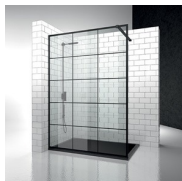

DECORI

DECORI GEOMETRICI P30
DECORO FRAME