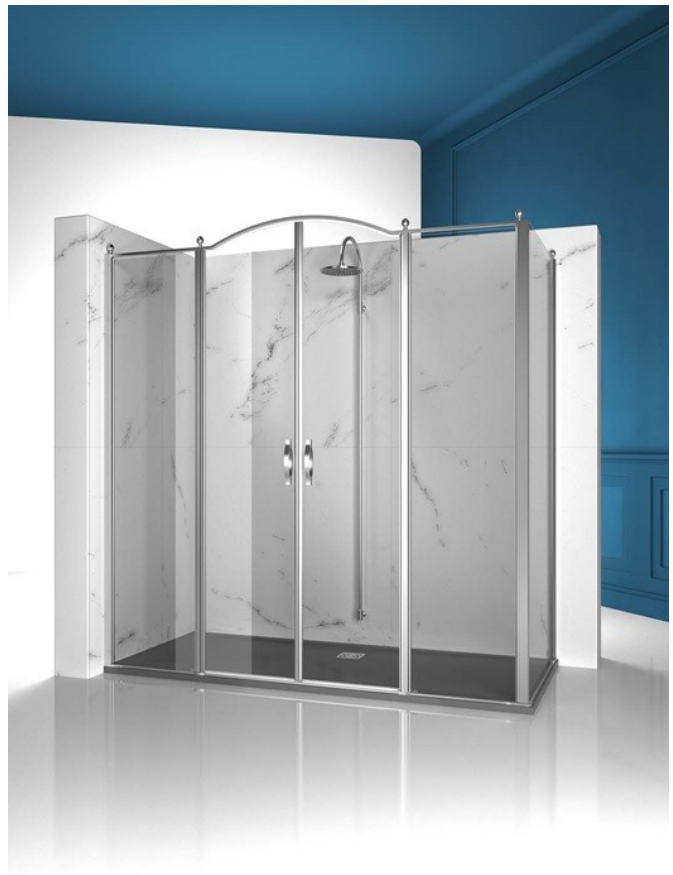

## Cabina doccia classica made in Italy

GL4+GLG / GOLD

PREVENTIVO

DOVE ACQUISTARE

© Copyright 2025 Vismaravetro srl

Cabina doccia in stile classico per piatti doccia ad angolo realizzata abbinando l'elemento apribile GL4 (due porte girevoli e due fissi in linea) con l'elemento fisso ad angolo GLG.  
Il profilo superiore ad arco, le finiture ricercate di profili e cristalli, la scelta tra numerosi raffinati accessori evidenziano la dimensione decorativa di questa cabina doccia.

Gold rappresenta un progetto di box doccia classico e prestigioso, dotato di contenuti tecnici e di materiali di qualità superiore, arricchito da dettagli estetici di lusso che richiamano la tradizione culturale italiana.  
Una collezione di cabine doccia che esprime uno stile classico e di grande ricercatezza, che al tempo stesso riflette una sapiente capacità di progettazione e di produzione.  
L'oro è il simbolo del lusso, della bellezza compiaciuta, della maestà sovrana. Con la Serie Gold vogliamo celebrare la meraviglia della bellezza italiana nel mondo.

### GLG

PARETE FISSA CHE, UNITA AD UN ELEMENTO APRIBILE, FORMA UNA CABINA PER PIATTI DOCCIA AD ANGOLO O A PARETE.