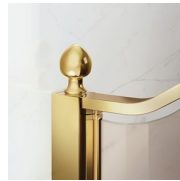

Terminali dorati, maniglie tempestate con cristalli Swarovski, maniglioni porta-salvietta ... tantissimi sono gli accessori con cui è possibile arricchire e personalizzare le cabine doccia della serie Gold. Anche le pareti in cristallo possono essere impreziosite con forme ad arco o decori speciali.

CARATTERISTICHE

- Estensibilità di 40 mm.
- Chiusura magnetica
- Apertura sia interna che esterna
- S.M.F. Sistema di montaggio facile
- Su misura (di cm in cm)
- Profilo di irrigidimento ad arco
- Prodotto marchiato CE
- Componibile con elemento GLG per piatti doccia ad angolo
- Doppia possibilità di messa a piombo ad installazione cabina ultimata.

MATERIALI

- Porta in cristallo temperato di sicurezza 6 mm.
- Fissi in cristallo temperato di sicurezza 8 mm.
- Profili in alluminio anodizzato

DIMENSIONI

L: Min 158 - Max 219 cm
H: Min 180 - Max 205 cm
H standard: 195 cm

ELEMENTI DI COMPLETAMENTO

MANIGLIE M2R STANDARD

STAFFA DI IRRIGIDIMENTO Q

TERMINALI DECORATIVI TDG

PORTASALVIETTE PSG

MANIGLIE QMA

BARRA DI IRRIGIDIMENTO PST GOLD

PROFILI