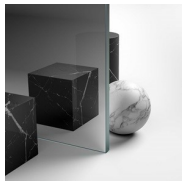

Gold rappresenta un progetto di box doccia classico e prestigioso, dotato di contenuti tecnici e di materiali di qualità superiore, arricchito da dettagli estetici di lusso che richiamano la tradizione culturale italiana.
Una collezione di cabine doccia che esprime uno stile classico e di grande ricercatezza, che al tempo stesso riflette una sapiente capacità di progettazione e di produzione.
L'oro è il simbolo del lusso, della bellezza compiaciuta, della maestà sovrana. Con la Serie Gold vogliamo celebrare la meraviglia della bellezza italiana nel mondo.

PROFILI COLORI METALLICI 61 - FINITURA ACCIAIO SPAZZOLATO

PROFILI COLORI METALLICI 35 - ORO MATT

PROFILI COLORI METALLICI 34 - RAME SATINATO

CRISTALLI

CRISTALLI TEMPERATI 03 -
CRISTALLO BRONZO

CRISTALLI TEMPERATI 04 -
CRISTALLO TRASPARENTE

CRISTALLI TEMPERATI 06 -
CRISTALLO RIFLETTENTE

CRISTALLI TEMPERATI 07 -
CRISTALLO GRIGIO

CRISTALLI TEMPERATI 08 -
CRISTALLO SATINATO

CRISTALLI TEMPERATI 12 -
CRISTALLO EXTRA-CHIARO

CRISTALLI TEMPERATI
SPECIALI 10 - CRISTALLO
EXTRA-REFLEX