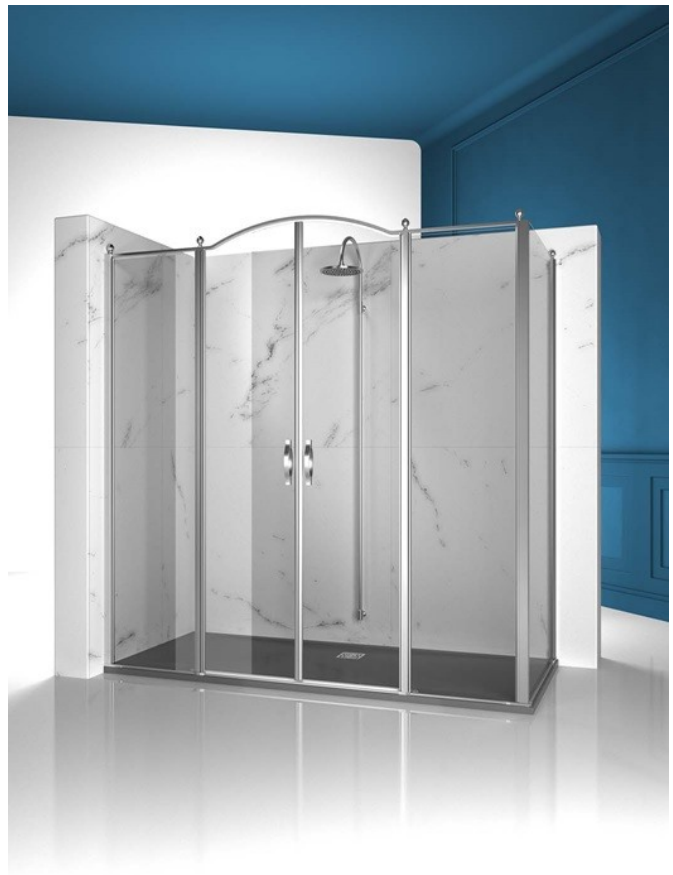

Cabina doccia classica made in Italy

GL4+GLG / GOLD

PREVENTIVO

DOVE ACQUISTARE

© Copyright 2024 Vismaravetro srl

Cabina doccia in stile classico per piatti doccia ad angolo realizzata abbinando l'elemento apribile GL4 (due porte girevoli e due fissi in linea) con l'elemento fisso ad angolo GLG.
Il profilo superiore ad arco, le finiture ricercate di profili e cristalli, la scelta tra numerosi raffinati accessori evidenziano la dimensione decorativa di questa cabina doccia.

Gold rappresenta un progetto di box doccia classico e prestigioso, dotato di contenuti tecnici e di materiali di qualità superiore, arricchito da dettagli estetici di lusso che richiamano la tradizione culturale italiana.
Una collezione di cabine doccia che esprime uno stile classico e di grande ricercatezza, che al tempo stesso riflette una sapiente capacità di progettazione e di produzione.
L'oro è il simbolo del lusso, della bellezza compiaciuta, della maestà sovrana. Con la Serie Gold vogliamo celebrare la meraviglia della bellezza italiana nel mondo.

Design Centro Progetti Vismara

DIMENSIONI

L: Min 158 - Max 219 cm
P: Min 68 - Max 119 cm
H: Min 180 - Max 205 cm
H standard: 195 cm

PLUS

CHIUSURA MAGNETICA

La chiusura delle porte è assicurata da appositi profili magnetici. La perfetta adesione garantita dagli elementi calamitati assicura una ottimale tenuta all'acqua.

COMPONENTI

GLG

PARETE FISSA CHE, UNITA AD UN ELEMENTO APRIBILE, FORMA UNA CABINA PER PIATTI DOCCIA AD ANGOLO O A PARETE.

CARATTERISTICHE

- Estensibilità di 20 mm
- S.M.F. Sistema di montaggio facile
- Prodotto certificato
- Su misura (di cm in cm)
- Prodotto marchiato CE
- Estensibilità di 40 mm.
- Doppia possibilità di messa a piombo ad installazione cabina ultimata.