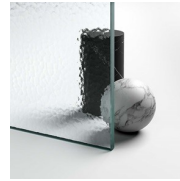

CRISTALLI TEMPERATI
SPECIALI 11 - KATHEDRAL