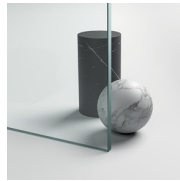

PROFILI COLORI METALLICI 61 - FINITURA ACCIAIO SPAZZOLATO

PROFILI COLORI METALLICI 35 - ORO MATT

PROFILI COLORI METALLICI 34 - RAME SATINATO

CRISTALLI

CRISTALLI TEMPERATI 03 -
CRISTALLO BRONZO

CRISTALLI TEMPERATI 04 -
CRISTALLO TRASPARENTE