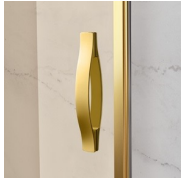

ELEMENTI DI COMPLETAMENTO

MANIGLIE M2R STANDARD