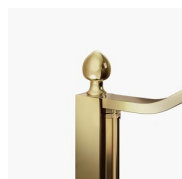

DECORI GRAFICI N26
GOLD

DECORI GRAFICI P56/A56
GOLD

DECORI GRAFICI N56
GOLD

DECORI GRAFICI P70 GOLD

DECORI NATURALI P16
GOLD

OPTIONAL

ACCESSORI PERSONAL
GLASS

ACCESSORI
PORTASALVIETTE GOLD
PST

ACCESSORI TERMINALE
DECORATIVO GOLD TDG

ACCESSORI
PORTASALVIETTE GOLD
PSG

ACCESSORI PARETE
RADIANTE

ACCESSORIO TERGIVETRO
VIRGOLA

COLONNA ATTREZZATA
BASKET

COLONNA ATTREZZATA
AMICO

PARETE DIVISORIA SCREEN

PIATTO DOCCIA VI.P