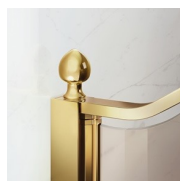

BOX DOCCIA CLASSICA MADE IN ITALY

GLG+GLB+GLG / GOLD

PREVENTIVO

DOVE ACQUISTARE

© Copyright 2024 Vismaravetro srl

Cabina doccia in stile classico per piatti doccia a parete realizzata abbinando l'elemento apribile GLB (due porte girevoli) con due elementi fissi ad angolo GLG. Il profilo superiore ad arco, le finiture ricercate di profili e cristalli, la scelta tra numerosi raffinati accessori evidenziano la dimensione decorativa di questa cabina doccia.

Terminali dorati, maniglie tempestate con cristalli Swarovski, maniglioni porta-salvietta ... tantissimi sono gli accessori con cui è possibile arricchire e personalizzare le cabine doccia della serie Gold. Anche le pareti in cristallo possono essere impreziosite con forme ad arco o decori speciali.

CARATTERISTICHE

- Estensibilità di 40 mm.
- Chiusura magnetica
- Apertura sia interna che esterna
- S.M.F. Sistema di montaggio facile
- Su misura (di cm in cm)
- Profilo di irrigidimento ad arco
- Prodotto marchiato CE
- Componibile con elemento GLG per piatti doccia ad angolo
- Doppia possibilità di messa a piombo ad installazione cabina ultimata.

MATERIALI

- Cristallo temperato di sicurezza 6 mm.
- Profili in alluminio anodizzato

DIMENSIONI

L: Min 78 - Max 159 cm
H: Min 180 - Max 205 cm
H standard: 195 cm

ELEMENTI DI COMPLETAMENTO

MANIGLIE M2R STANDARD