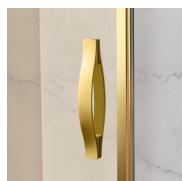

MATERIALI

- Cristallo temperato di sicurezza 8 mm
- Profili in alluminio anodizzato

DIMENSIONI

L: Min 68 - Max 90 cm
H: Min 150 - Max 220 cm
H standard: 195 cm

GLB

PARETE DOCCIA CON 2 PORTE GIREVOLI A 180°. PUÒ ESSERE UTILIZZATA PER PIATTI DOCCIA IN NICCHIA, OPPURE, IN ABBINAMENTO ALL'ELEMENTO FISSO GLG, PER PIATTI DOCCIA AD ANGOLO O PARETE.

CARATTERISTICHE

- Estensibilità di 40 mm.
- Chiusura magnetica
- Apertura sia interna che esterna
- S.M.F. Sistema di montaggio facile
- Su misura (di cm in cm)
- Profilo di irrigidimento ad arco
- Prodotto marchiato CE
- Componibile con elemento GLG per piatti doccia ad angolo
- Doppia possibilità di messa a piombo ad installazione cabina ultimata.

MATERIALI

- Cristallo temperato di sicurezza 6 mm.
- Profili in alluminio anodizzato

DIMENSIONI

L: Min 78 - Max 159 cm
H: Min 180 - Max 205 cm
H standard: 195 cm

ELEMENTI DI COMPLETAMENTO

MANIGLIE M2R STANDARD