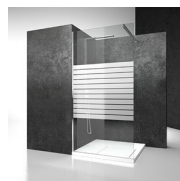

PARETE FISSA DIVISORIA

SB / SK-IN

PREVENTIVO

DOVE ACQUISTARE

© Copyright 2024 Vismaravetro srl

Parete fissa divisoria per piatti doccia a parete

Sk-in rappresenta un programma completo per box doccia walk-in, caratterizzate da elementi fissi in cristallo e dall'assenza di porte.

PORTASALVIETTE ESTERNO

Sugli elementi fissi è possibile installare un porta-salviette.

CRISTALLI IN FORTE SPESSORE

Tutti i vetri della serie sono realizzati con cristallo di spessore 8mm. Una garanzia di sicurezza e solidità dell'intera cabina doccia

COMPONENTI

SB

PARETE FISSA DIVISORIA PER PIATTI DOCCIA A PARETE.

CARATTERISTICHE

- S.M.F. Sistema di montaggio facile
- È possibile abbinare uno o due elementi SZ o SY
- Prodotto marchiato CE
- Cristalli in forte spessore
- È possibile abbinare un elemento SZ o SY
- Su misura (di cm in cm)

CRISTALLI TEMPERATI
SPECIALI 29 - CRISTALLO
MADRAS NUVOLE

CRISTALLI TEMPERATI
SPECIALI 11 - KATHEDRAL

DECORI

DECORI GEOMETRICI P30
DECORO FRAME

DECORI GEOMETRICI D50

DECORI GEOMETRICI D51

DECORI GEOMETRICI D52