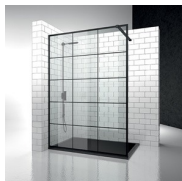

DECORI

DECORI GEOMETRICI P30
DECORO FRAME