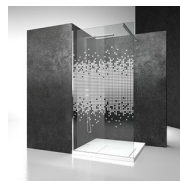

DECORI GRAFICI D54