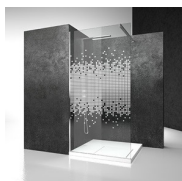

PARETE VASCA CON APERTURA SCORREVOLE

BN / PARETI DOCCIA PER VASCHE

PREVENTIVO

DOVE ACQUISTARE

© Copyright 2025 Vismaravetro srl

Cabina doccia ad un lato, con apertura scorrevole, per vasche da bagno in nicchia.

DECORI

DECORI GEOMETRICI D50

DECORI GEOMETRICI D51

DECORI GEOMETRICI D52

DECORI GEOMETRICI D60

DECORI GEOMETRICI D61

DECORI GEOMETRICI P32
DECORO SQUARE

DECORI GRAFICI D54