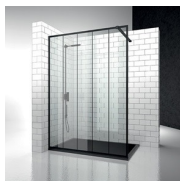

DECORI GEOMETRICI P31
DECORO VERTICAL