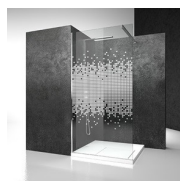

DECORI GRAFICI D54