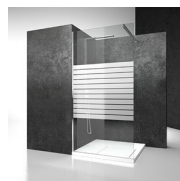

PARETE FISSA DIVISORIA

SZ+SB+SZ / SK-IN

PREVENTIVO

DOVE ACQUISTARE

© Copyright 2024 Vismaravetro srl

Parete fissa divisoria per piatti doccia a parete con due pareti fisse supplementari.

Sk-in rappresenta un programma completo per box doccia walk-in, caratterizzate da elementi fissi in cristallo e dall'assenza di porte.

COMPONENTI

SB

PARETE FISSA DIVISORIA PER PIATTI DOCCIA A PARETE.

CARATTERISTICHE

- S.M.F. Sistema di montaggio facile
- È possibile abbinare uno o due elementi SZ o SY
- Prodotto marchiato CE
- Cristalli in forte spessore
- È possibile abbinare un elemento SZ o SY
- Su misura (di cm in cm)

CRISTALLI TEMPERATI
SPECIALI 11 - KATHEDRAL

DECORI

DECORI GEOMETRICI P30
DECORO FRAME

DECORI GEOMETRICI D50

DECORI GEOMETRICI D51

DECORI GEOMETRICI D52

DECORI GEOMETRICI D60

DECORI GEOMETRICI D61

ACCESSORI PERSONAL
GLASS

ACCESSORI
PORTASALVIETTE ESTERNO
PST

ACCESSORI
PORTASALVIETTE ESTERNO
PSR

ACCESSORIO TERGIVETRO
VIRGOLA

COLONNA ATTREZZATA
BASKET

PARETE DIVISORIA SCREEN

PIATTO DOCCIA ALIAS

PIATTO DOCCIA VI.P