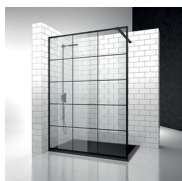

DECORI

DECORI GEOMETRICI P30
DECORO FRAME