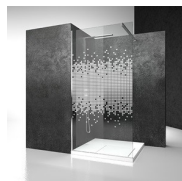

### SB

PARETE FISSA DIVISORIA PER PIATTI DOCCIA A PARETE.

DECORI

DECORI GEOMETRICI P30  
DECORO FRAME

DECORI GEOMETRICI D50

DECORI GEOMETRICI D51

DECORI GEOMETRICI D52

DECORI GEOMETRICI D60

DECORI GEOMETRICI D61

DECORI GEOMETRICI P32  
DECORO SQUARE