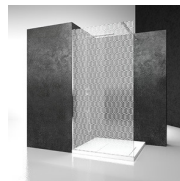

DECORI GRAFICI P70
NEVERENDING