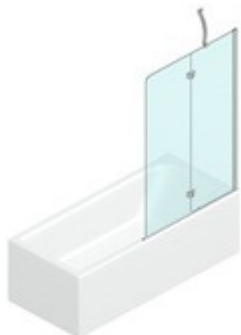

Vismaravetro, con la consueta attenzione all'evolversi dell'ambiente bagno, ha realizzato una serie di pareti doccia per le vasche.

Si tratta di pannelli in cristallo temperato di diverse dimensioni, progettati per completare la funzionalità delle vasche da bagno.

Il pannello in vetro permette di usare la vasca da bagno come se fosse una vera e propria doccia, limitando la fuoriuscita di schizzi e d'acqua durante la doccia.

Design Centro Progetti Vismara

DIMENSIONI

PRODOTTO MARCHIATO CE

Prodotto conforme alla norma europea UNI-EN14428 e marchiato CE

PROFILI INFERIORI IN PVC PER LA TENUTA DELL'ACQUA

TRATTAMENTO PREVENTIVO ANTICALCARE

Vismaravetro adotta l'innovativa tecnologia "TPA" per la protezione delle superfici vetrate delle cabine doccia. Il trattamento consiste nell'applicazione di uno speciale polimero che riduce notevolmente l'adesione del calcare sulle pareti in cristallo. Il sistema "TPA" applicato ai vetri delle cabine doccia consente di facilitare le operazioni di pulizia e riduce l'aggressione dei residui calcarei e dello sporco in genere.

COMPONENTI

PV

PARETE DOCCIA PIEGHEVOLE PER VASCA DA BAGNO, COSTITUITA DA UNA PARETE FISSA E DA UNA PORTA.

CARATTERISTICHE

- Profili inferiori in PVC per la tenuta dell'acqua
- S.M.F. Sistema di montaggio facile
- Prodotto marchiato CE
- Su misura (di cm in cm)
- Apertura pieghevole
- Doppia possibilità di messa a piombo ad installazione cabina ultimata.
- Estensibilità di 20 mm. senza profilo a muro