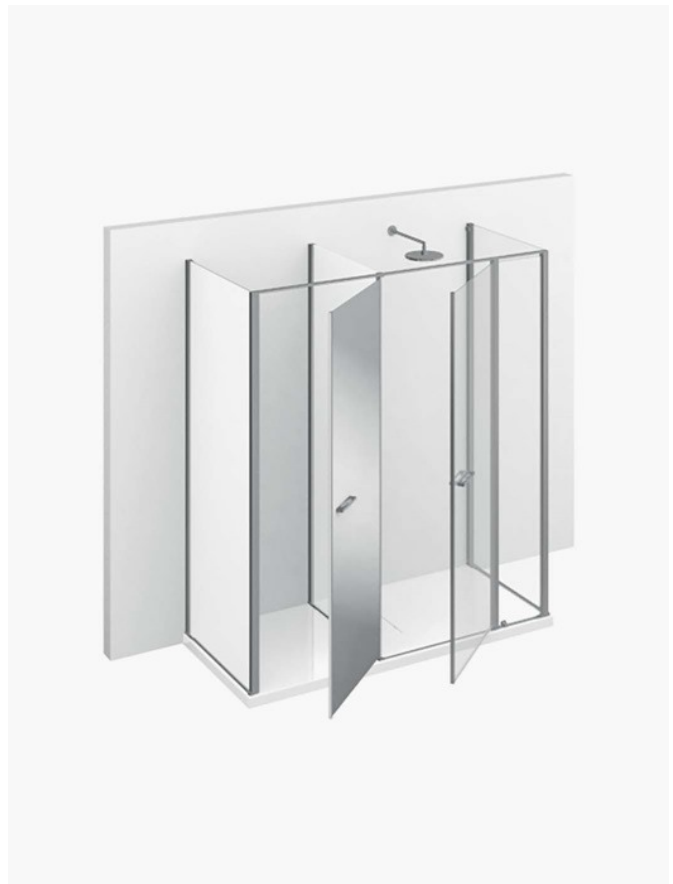

## BOX DOCCIA CON VANO LAVATRICE TWIN

T23 / TWIN

PREVENTIVO →

DOVE ACQUISTARE →

© Copyright 2024 Vismaravetro srl

Modello 180x80 - installato su piatto Gemini o direttamente a pavimento. Cabina doccia con spazio utile per installazioni a parete. Il vano tecnico può essere attrezzato con scaffali oppure ospitare elettrodomestici in piena conformità alle norme sull'utilizzo di apparecchi elettrici in bagno. In questa versione, la cabina doccia Twin è progettata per essere installata su un piatto della serie Gemini o direttamente a pavimento adeguatamente predisposto.

Twin è la prima ed unica collezione di box doccia che offre ulteriori opportunità per utilizzare al meglio l'ambiente bagno, in linea con le nuove esigenze di funzionalità e praticità legate allo spazio disponibile.

Accanto alla cabina doccia, un vero e proprio contenitore da utilizzare per riporre oggetti o collocare elettrodomestici. Perfetto anche dal punto di vista della risposta estetica, grazie allo specchio a tutta altezza applicato sull'anta del secondo vano.

La versione chiamata "Twin Mini" presenta, a lato del box doccia, un pratico vano estraibile con 5 utili ripiani.

Design Idelfonso Colombo con Centro Progetti Vismara

---