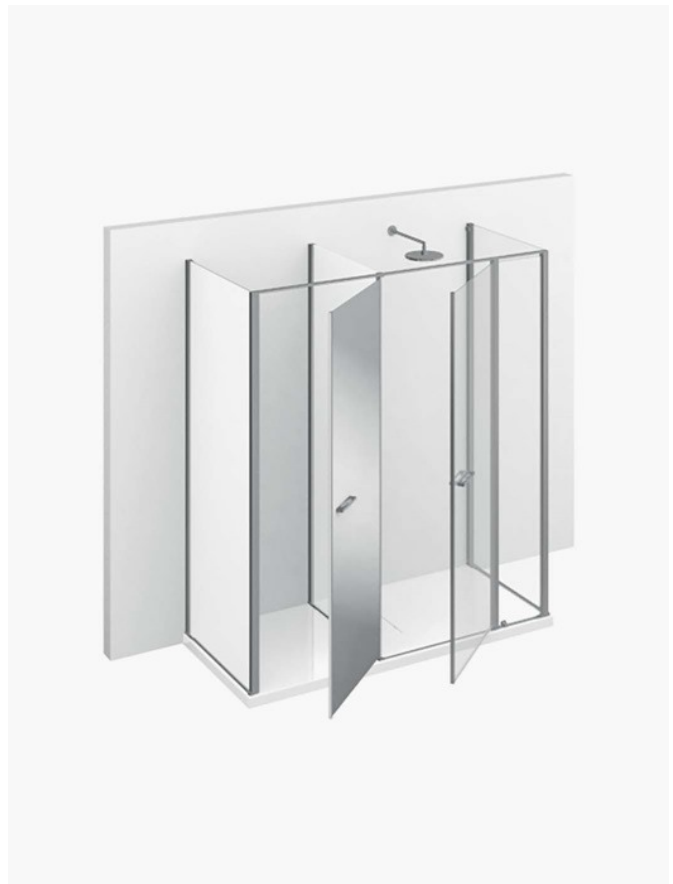

BOX DOCCIA CON VANO LAVATRICE TWIN

T23 / TWIN

PREVENTIVO →

DOVE ACQUISTARE →

© Copyright 2024 Vismaravetro srl

Modello 180x80 - installato su piatto Gemini o direttamente a pavimento. Cabina doccia con spazio utile per installazioni a parete. Il vano tecnico può essere attrezzato con scaffali oppure ospitare elettrodomestici in piena conformità alle norme sull'utilizzo di apparecchi elettrici in bagno. In questa versione, la cabina doccia Twin è progettata per essere installata su un piatto della serie Gemini o direttamente a pavimento adeguatamente predisposto.

Twin è la prima ed unica collezione di box doccia che offre ulteriori opportunità per utilizzare al meglio l'ambiente bagno, in linea con le nuove esigenze di funzionalità e praticità legate allo spazio disponibile.

Accanto alla cabina doccia, un vero e proprio contenitore da utilizzare per riporre oggetti o collocare elettrodomestici. Perfetto anche dal punto di vista della risposta estetica, grazie allo specchio a tutta altezza applicato sull'anta del secondo vano.

La versione chiamata "Twin Mini" presenta, a lato del box doccia, un pratico vano estraibile con 5 utili ripiani.

Design Idelfonso Colombo con Centro Progetti Vismara

DIMENSIONI

L: Min 160 - Max 190 cm

P: Min 70 - Max 90 cm