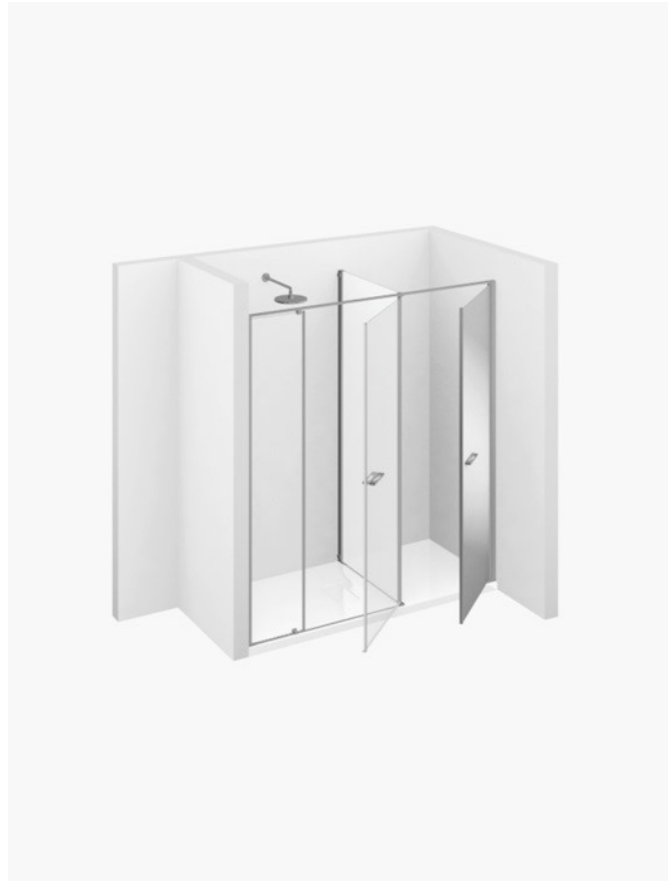

## BOX DOCCIA CON VANO LAVATRICE TWIN

T20 / TWIN

PREVENTIVO

DOVE ACQUISTARE

© Copyright 2024 Vismaravetro srl

Modello 180x80 - installato su piatto Gemini o direttamente a pavimento. Cabina doccia con spazio utile per installazioni in nicchia. Il vano tecnico può essere attrezzato con scaffali oppure ospitare elettrodomestici in piena conformità alle norme sull'utilizzo di apparecchi elettrici in bagno. In questa versione, la cabina doccia Twin è progettata per essere installata su un piatto della serie Gemini o direttamente a pavimento adeguatamente predisposto.

Twin è la prima ed unica collezione di box doccia che offre ulteriori opportunità per utilizzare al meglio l'ambiente bagno, in linea con le nuove esigenze di funzionalità e praticità legate allo spazio disponibile.

Accanto alla cabina doccia, un vero e proprio contenitore da utilizzare per riporre oggetti o collocare elettrodomestici.

Perfetto anche dal punto di vista della risposta estetica, grazie allo specchio a tutta altezza applicato sull'anta del secondo vano.

La versione chiamata "Twin Mini" presenta, a lato del box doccia, un pratico vano estraibile con 5 utili ripiani.

Design Idelfonso Colombo con Centro Progetti Vismara