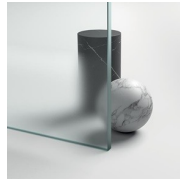

CRISTALLI TEMPERATI
SPECIALI 29 - CRISTALLO
MADRAS NUVOLA