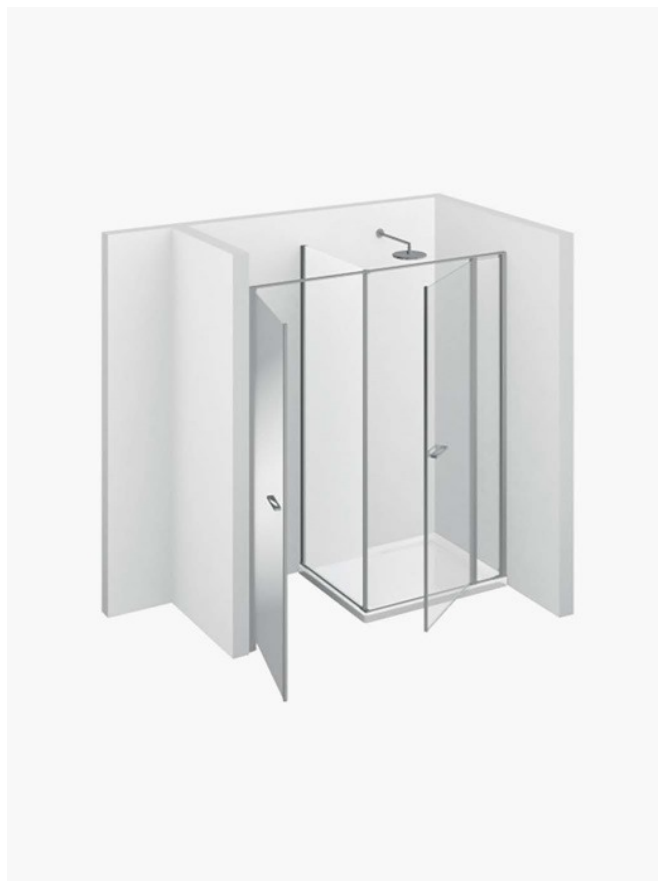

BOX DOCCIA CON VANO PORTA OGGETTI TWIN

W41 / TWIN

PREVENTIVO

DOVE ACQUISTARE

© Copyright 2024 Vismaravetro srl

Modello 180x80 con ante convergenti - installato su piatto doccia standard già esistente e affiancato da un vano tecnico ricavato direttamente a pavimento. Cabina doccia con spazio utile per installazioni in nicchia. Il vano tecnico può essere attrezzato con scaffali. Questa versione non si può utilizzare in presenza di lavatrici, asciugatrici o altre apparecchiature elettriche. Il modulo doccia può essere installato su un piatto tradizionale già esistente, mentre lo spazio utile viene posizionato sul pavimento a fianco del piatto doccia.

Twin è la prima ed unica collezione di box doccia che offre ulteriori opportunità per utilizzare al meglio l'ambiente bagno, in linea con le nuove esigenze di funzionalità e praticità legate allo spazio disponibile.

Accanto alla cabina doccia, un vero e proprio contenitore da utilizzare per riporre oggetti o collocare elettrodomestici.

Perfetto anche dal punto di vista della risposta estetica, grazie allo specchio a tutta altezza applicato sull'anta del secondo vano.

La versione chiamata "Twin Mini" presenta, a lato del box doccia, un pratico vano estraibile con 5 utili ripiani.

Design Idelfonso Colombo con Centro Progetti Vismara

DIMENSIONI

L: Min 160 - Max 190 cm

P: Min 70 - Max 90 cm