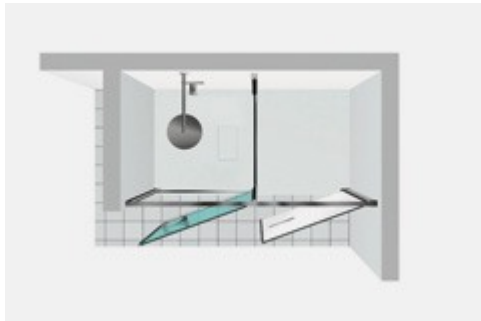

COMPONENTI

T10

CABINA DOPPIA FORMATA DA UN VANO TECNICO E DA UN VANO DOCCIA, INSTALLABILE SU UN PIATTO DOCCIA GEMINI DA 80X160 O DIRETTAMENTE A PAVIMENTO.

CARATTERISTICHE

- Apertura girevole esterna
- Chiusura magnetica
- Estensibilità minima di 20 mm.
- Doppia possibilità di messa a piombo, laterale e longitudinale.
- Profili inferiori in PVC per la tenuta dell'acqua
- S.M.F. Sistema di montaggio facile
- Profilo superiore di irrigidimento
- Compatibile con l'alloggiamento di elettrodomestici
- Attrezzabile con mensole o scaffali (non compresi)
- Prodotto marchiato CE
- Su misura (di cm in cm)
- Estensibilità di 20 mm

MATERIALI

- Fissi in cristallo temperato di sicurezza 8 mm.
- Porte in cristallo temperato di sicurezza 6 mm.
- Profili in alluminio anodizzato o smaltato.
- Porta vano tecnico con superficie esterna specchiata e superficie interna laccata bianco
- Fisso divisorio in cristallo extrachiaro laccato bianco

DIMENSIONI

L: Min 155 - Max 165 cm
H: Min 195 - Max 215 cm
H standard: 195 cm