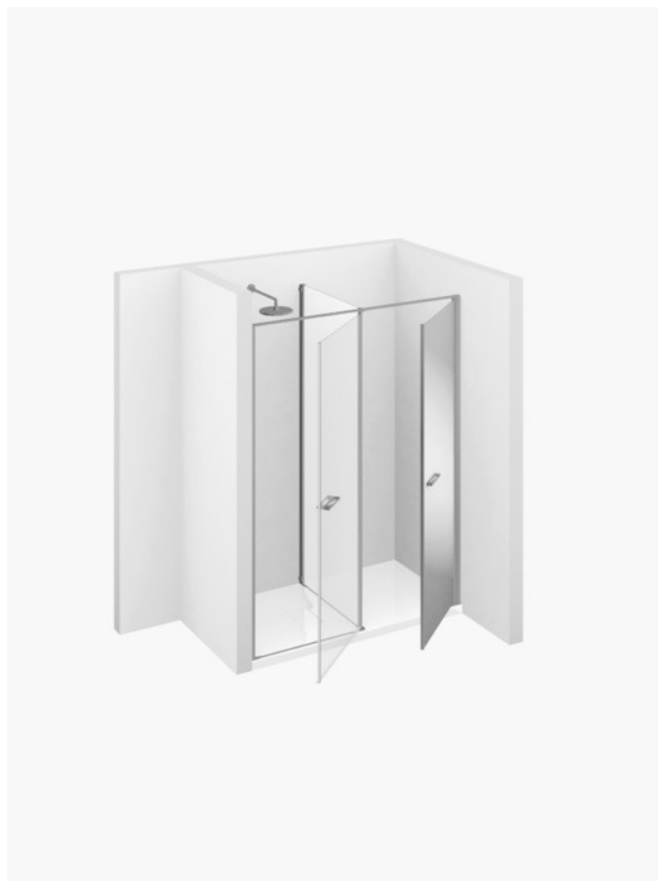

BOX DOCCIA CON VANO LAVATRICE TWIN

T10 / TWIN

PREVENTIVO

DOVE ACQUISTARE

© Copyright 2024 Vismaravetro srl

Modello 160x80 - installato su piatto Gemini o direttamente a pavimento. Cabina doccia con spazio utile per installazioni in nicchia. Il vano tecnico può essere attrezzato con scaffali oppure ospitare elettrodomestici in piena conformità alle norme sull'utilizzo di apparecchi elettrici in bagno. In questa versione, la cabina doccia Twin è progettata per essere installata su un piatto della serie Gemini o direttamente a pavimento adeguatamente predisposto.

Twin è la prima ed unica collezione di box doccia che offre ulteriori opportunità per utilizzare al meglio l'ambiente bagno, in linea con le nuove esigenze di funzionalità e praticità legate allo spazio disponibile.

Accanto alla cabina doccia, un vero e proprio contenitore da utilizzare per riporre oggetti o collocare elettrodomestici.

Perfetto anche dal punto di vista della risposta estetica, grazie allo specchio a tutta altezza applicato sull'anta del secondo vano.

La versione chiamata "Twin Mini" presenta, a lato del box doccia, un pratico vano estraibile con 5 utili ripiani.

Design Idelfonso Colombo con Centro Progetti Vismara

DIMENSIONI

L: Min 155 - Max 165 cm

P: Min 70 - Max 90 cm