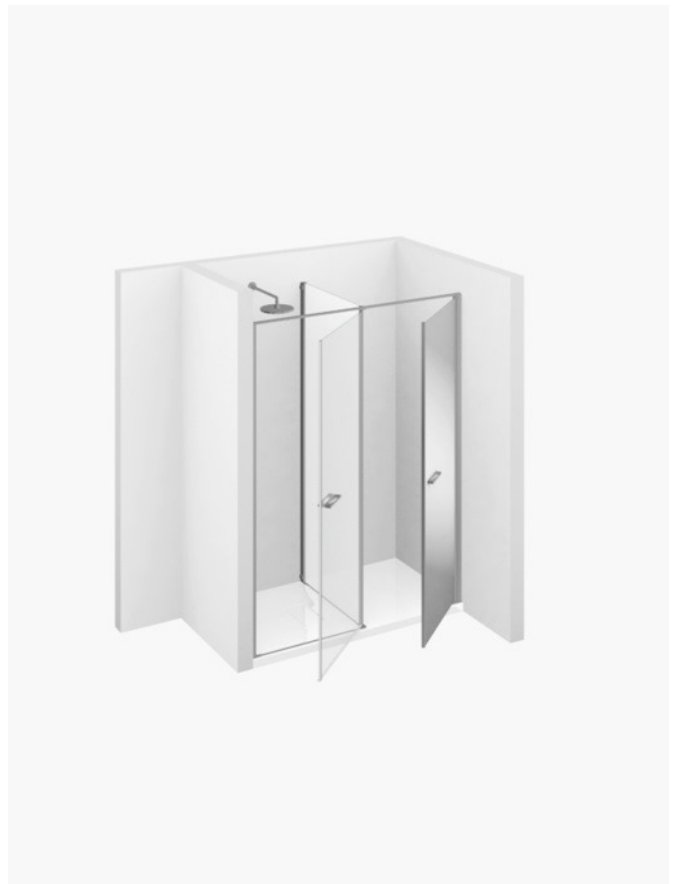

## BOX DOCCIA CON VANO LAVATRICE TWIN

T10 / TWIN

PREVENTIVO

DOVE ACQUISTARE

© Copyright 2024 Vismaravetro srl

Modello 160x80 - installato su piatto Gemini o direttamente a pavimento. Cabina doccia con spazio utile per installazioni in nicchia. Il vano tecnico può essere attrezzato con scaffali oppure ospitare elettrodomestici in piena conformità alle norme sull'utilizzo di apparecchi elettrici in bagno. In questa versione, la cabina doccia Twin è progettata per essere installata su un piatto della serie Gemini o direttamente a pavimento adeguatamente predisposto.

Twin è la prima ed unica collezione di box doccia che offre ulteriori opportunità per utilizzare al meglio l'ambiente bagno, in linea con le nuove esigenze di funzionalità e praticità legate allo spazio disponibile.

Accanto alla cabina doccia, un vero e proprio contenitore da utilizzare per riporre oggetti o collocare elettrodomestici.

Perfetto anche dal punto di vista della risposta estetica, grazie allo specchio a tutta altezza applicato sull'anta del secondo vano.

La versione chiamata "Twin Mini" presenta, a lato del box doccia, un pratico vano estraibile con 5 utili ripiani.

Design Idelfonso Colombo con Centro Progetti Vismara

---