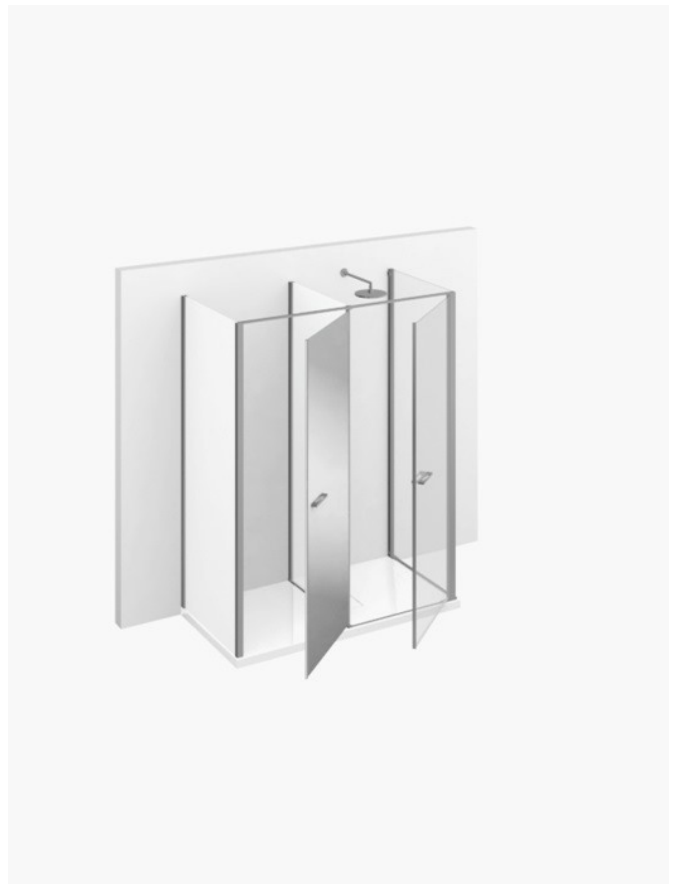

BOX DOCCIA CON VANO LAVATRICE TWIN

T13 / TWIN

PREVENTIVO

DOVE ACQUISTARE

© Copyright 2024 Vismaravetro srl

Modello 160x80 - installato su piatto Gemini o direttamente a pavimento. Cabina doccia con spazio utile per installazioni a parete. Il vano tecnico può essere attrezzato con scaffali oppure ospitare elettrodomestici in piena conformità alle norme sull'utilizzo di apparecchi elettrici in bagno. In questa versione, la cabina doccia Twin è progettata per essere installata su un piatto della serie Gemini o direttamente a pavimento adeguatamente predisposto.

Twin è la prima ed unica collezione di box doccia che offre ulteriori opportunità per utilizzare al meglio l'ambiente bagno, in linea con le nuove esigenze di funzionalità e praticità legate allo spazio disponibile.

Accanto alla cabina doccia, un vero e proprio contenitore da utilizzare per riporre oggetti o collocare elettrodomestici.

Perfetto anche dal punto di vista della risposta estetica, grazie allo specchio a tutta altezza applicato sull'anta del secondo vano.

La versione chiamata "Twin Mini" presenta, a lato del box doccia, un pratico vano estraibile con 5 utili ripiani.

Design Idelfonso Colombo con Centro Progetti Vismara

DIMENSIONI

L: Min 155 - Max 165 cm

P: Min 70 - Max 90 cm