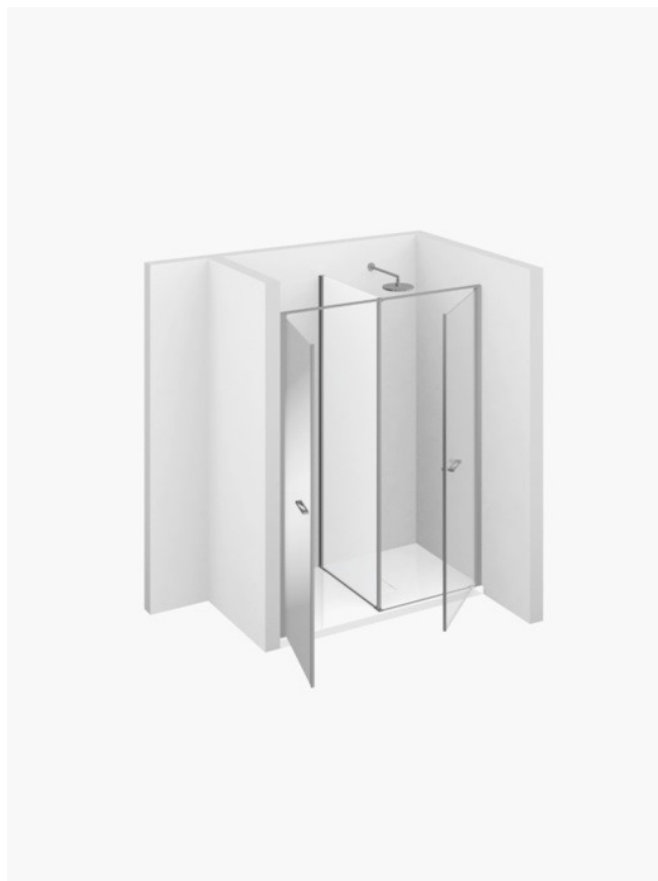

BOX DOCCIA CON VANO PORTA OGGETTI TWIN

W11 / TWIN

PREVENTIVO →

DOVE ACQUISTARE →

© Copyright 2025 Vismaravetro srl

Modello 160x80 con ante convergenti - installato su piatto Gemini o direttamente a pavimento. Cabina doccia con spazio utile per installazioni in nicchia. Il vano tecnico può essere attrezzato con scaffali. Questa versione non si può utilizzare in presenza di lavatrici, asciugatrici o altre apparecchiature elettriche. In questa versione, la cabina doccia Twin è progettata per essere installata su un piatto della serie Gemini o direttamente a pavimento adeguatamente predisposto.

Twin è la prima ed unica collezione di box doccia che offre ulteriori opportunità per utilizzare al meglio l'ambiente bagno, in linea con le nuove esigenze di funzionalità e praticità legate allo spazio disponibile.

Accanto alla cabina doccia, un vero e proprio contenitore da utilizzare per riporre oggetti o collocare elettrodomestici.

Perfetto anche dal punto di vista della risposta estetica, grazie allo specchio a tutta altezza applicato sull'anta del secondo vano.

La versione chiamata "Twin Mini" presenta, a lato del box doccia, un pratico vano estraibile con 5 utili ripiani.

Design Idelfonso Colombo con Centro Progetti Vismara

DIMENSIONI

L: Min 155 - Max 165 cm

P: Min 70 - Max 90 cm