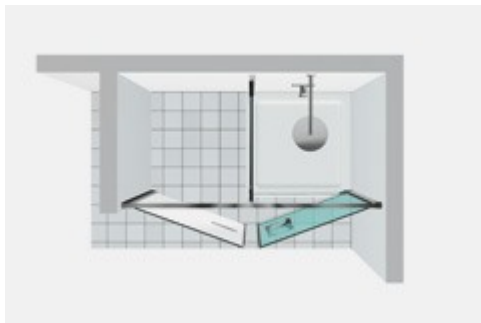

COMPONENTI

W31

CABINA DOPPIA FORMATA DA UN VANO TECNICO E DA UN VANO DOCCIA, INSTALLABILE SU UN PIATTO DOCCIA STANDARD GIÀ INSTALLATO, AFFIANCATO DA UN VANO TECNICO RICAVATO DIRETTAMENTE A PAVIMENTO.

CARATTERISTICHE

- Apertura girevole esterna
- Chiusura magnetica
- Estensibilità minima di 20 mm.
- Doppia possibilità di messa a piombo, laterale e longitudinale.
- Profili inferiori in PVC per la tenuta dell'acqua
- S.M.F. Sistema di montaggio facile
- Profilo superiore di irrigidimento
- Attrezzabile con mensole o scaffali (non compresi)
- Prodotto marchiato CE
- Su misura (di cm in cm)
- Non compatibile con l'alloggiamento di elettrodomestici

MATERIALI

- Fissi in cristallo temperato di sicurezza 8 mm.
- Porte in cristallo temperato di sicurezza 6 mm.
- Profili in alluminio anodizzato o smaltato.
- Porta vano tecnico con superficie esterna specchiata e superficie interna laccata bianco
- Fisso divisorio in cristallo extrachiaro laccato bianco

DIMENSIONI

L: Min 155 - Max 165 cm
H: Min 0 - Max 0 cm
H standard: 195 cm