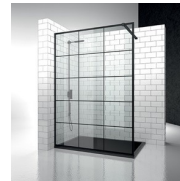

DECORI GEOMETRICI P30
DECORO FRAME