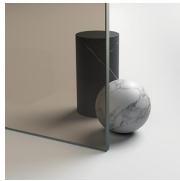

Caratterizzata da un sistema ad anta battente, Linea è un progetto estremamente versatile.

Grazie ai profili di dimensioni contenute e dal disegno essenziale, Linea può essere utilizzata con innumerevoli combinazioni: nicchia, angolo, parete, con anta singola o doppia, con fissi in linea o sopra muretto.

PROFILI COLORI PASTELLO  
13 - AZZURRO

PROFILI COLORI PASTELLO  
14 - BIANCO

PROFILI COLORI PASTELLO  
15 - BIANCO OPACO

CRISTALLI

CRISTALLI TEMPERATI 01 -  
STAMPATO CHIARO

CRISTALLI TEMPERATI 03 -  
CRISTALLO BRONZO