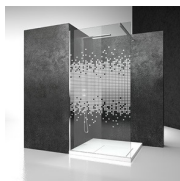

Una tipologia davvero flessibile, che si adatta a qualsiasi situazione.

Nella versione chiamata In-Out, una sola porta serve sia a delimitare la zona bagnata sia a creare una zona antistante la doccia, in modo da potersi asciugarsi e rivestire con una temperatura più confortevole.

DECORI GEOMETRICI D52

DECORI GEOMETRICI D60

DECORI GEOMETRICI D61

DECORI GEOMETRICI P30
DECORO FRAME

DECORI GRAFICI D54

DECORI GRAFICI D55

DECORI GRAFICI P56

DECORI NATURALI P13
RIVOLO D'ACQUA