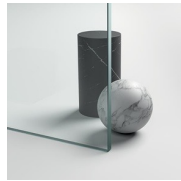

Caratterizzata da un sistema ad anta battente, Linea è un progetto estremamente versatile.

Grazie ai profili di dimensioni contenute e dal disegno essenziale, Linea può essere utilizzata con innumerevoli combinazioni: nicchia, angolo, parete, con anta singola o doppia, con fissi in linea o sopra muretto.

PROFILI COLORI PASTELLO  
13 - AZZURRO

PROFILI COLORI PASTELLO  
14 - BIANCO

PROFILI COLORI PASTELLO  
15 - BIANCO OPACO

CRISTALLI

CRISTALLI TEMPERATI 01 -  
STAMPATO CHIARO

CRISTALLI TEMPERATI 03 -  
CRISTALLO BRONZO