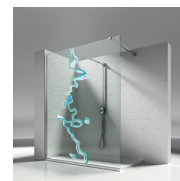

DECORI NATURALI P13
RIVOLO D'ACQUA