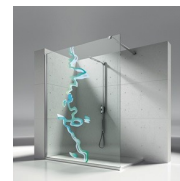

DECORI NATURALI P13
RIVOLO D'ACQUA