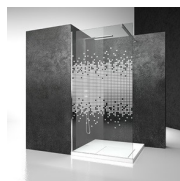

Una tipologia davvero flessibile, che si adatta a qualsiasi situazione.

Nella versione chiamata In-Out, una sola porta serve sia a delimitare la zona bagnata sia a creare una zona antistante la doccia, in modo da potersi asciugarsi e rivestire con una temperatura più confortevole.

DECORI

DECORI GEOMETRICI D50

DECORI GEOMETRICI D51

DECORI GEOMETRICI D52

DECORI GEOMETRICI D60

DECORI GEOMETRICI D61

DECORI GEOMETRICI P30  
DECORO FRAME

DECORI GEOMETRICI P32  
DECORO SQUARE