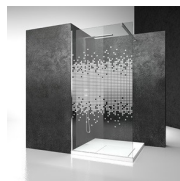

DECORI GRAFICI D54