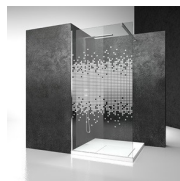

## BOX DOCCIA BATTENTE

LB+LG / LINEA

PREVENTIVO

DOVE ACQUISTARE

© Copyright 2024 Vismaravetro srl

Cabina doccia ad angolo realizzata abbinando l'elemento apribile LB con l'elemento fisso LG. L'altezza standard di tutto il programma è 195 cm, caratterizzando Linea come il naturale completamento dei piatti doccia di nuova generazione da semincasso e filopavimento.

Una tipologia davvero flessibile, che si adatta a qualsiasi situazione.

Nella versione chiamata In-Out, una sola porta serve sia a delimitare la zona bagnata sia a creare una zona antistante la doccia, in modo da potersi asciugarsi e rivestire con una temperatura più confortevole.

DECORI GEOMETRICI D52

DECORI GEOMETRICI D60

DECORI GEOMETRICI D61

DECORI GEOMETRICI P30  
DECORO FRAME

DECORI GEOMETRICI P32  
DECORO SQUARE

DECORI GRAFICI D54

DECORI GRAFICI D55

DECORI GRAFICI P56