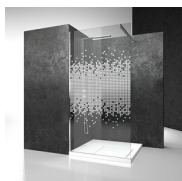

BOX DOCCIA BATTENTE

LB+LP / LINEA

PREVENTIVO

DOVE ACQUISTARE

© Copyright 2025 Vismaravetro srl

Cabina doccia posizionata a fianco di vasca da bagno o muretto, formata da un lato apribile con 2 porte girevoli a 180° e da una paretina fissa. L'altezza standard di tutto il programma è 195 cm, caratterizzando Linea come il naturale completamento dei piatti doccia di nuova generazione da semincasso e filopavimento.

Una tipologia davvero flessibile, che si adatta a qualsiasi situazione.

Nella versione chiamata In-Out, una sola porta serve sia a delimitare la zona bagnata sia a creare una zona antistante la doccia, in modo da potersi asciugarsi e rivestire con una temperatura più confortevole.

MATERIALI

- Cristallo temperato di sicurezza 6 mm.
- Profili in alluminio anodizzato o smaltato.

DIMENSIONI

L: Min 60 - Max 160 cm
H: Min 150 - Max 230 cm
H standard: 195 cm

LP

PARETE FISSA PER PIATTI DOCCIA POSIZIONATI
A FIANCO DI VASCA DA BAGNO O MURETTO

CRISTALLI TEMPERATI
SPECIALI 11 - KATHEDRAL

DECORI

DECORI GEOMETRICI D51

DECORI GEOMETRICI D52

DECORI GEOMETRICI D60

DECORI GEOMETRICI D61

DECORI GEOMETRICI D50

DECORI GEOMETRICI P32
DECORO SQUARE