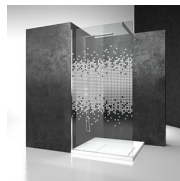

DECORI GRAFICI D54