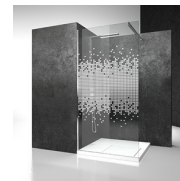

---

LA CABINA È PRODOTTA SENZA USO DI SILICONE

---

REVERSIBILITÀ

La parete doccia è reversibile e può essere installata indifferentemente con apertura destra o apertura sinistra.

---

APERTURA PIEGHEVOLE

---

CRISTALLI TEMPERATI  
SPECIALI 29 - CRISTALLO  
MADRAS NUVOLA

CRISTALLI TEMPERATI  
SPECIALI 11 - KATHEDRAL

DECORI

DECORI GEOMETRICI D50

DECORI GEOMETRICI D51

DECORI GEOMETRICI D52

DECORI GEOMETRICI D60

DECORI GEOMETRICI D61