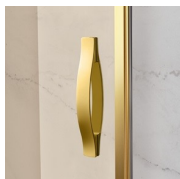

ELEMENTI DI COMPLETAMENTO

MANIGLIE M2R STANDARD