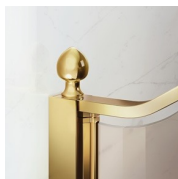

TERMINALI DECORATIVI
TDG