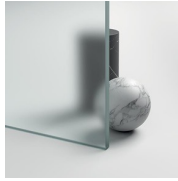

CRISTALLI TEMPERATI 08 -
CRISTALLO SATINATO

DECORI