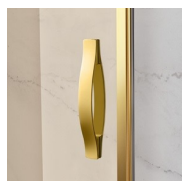

ACCESSORI RAFFINATI

Terminali dorati, maniglie tempestate con cristalli Swarovski, maniglioni porta-salvietta ... tantissimi sono gli accessori con cui è possibile arricchire e personalizzare le cabine doccia della serie Gold. Anche le pareti in cristallo possono essere impreziosite con forme ad arco o decori speciali.

COMPONENTI

GLT

CABINA DOCCIA PER PIATTI DOCCIA CURVILINEI
(R.55 CM) CON 2 PORTE GIREVOLI A 180°

CARATTERISTICHE

- Estensibilità di 20 mm per lato.
- Chiusura magnetica
- Apertura sia interna che esterna
- S.M.F. Sistema di montaggio facile
- Prodotto marchiato CE
- Estensibilità di 20 mm
- Doppia possibilità di messa a piombo ad installazione cabina ultimata.

MATERIALI

- Porte in cristallo temperato di sicurezza 6 mm.
- Fissi in cristallo temperato di sicurezza 8 mm.
- Profili in alluminio anodizzato

DIMENSIONI

L: Min 88 - Max 90 cm

H: Min 0 - Max 0 cm

H standard: 195 cm

ELEMENTI DI COMPLETAMENTO

MANIGLIE M2R STANDARD

TERMINALI DECORATIVI
TDG

PROFILI

PROFILI COLORI
METALLICI 21 - ARGENTO
LUCIDO

PROFILI COLORI
METALLICI 23 - ORO
LUCIDO

PROFILI COLORI
METALLICI 42 - BRONZO
ANTICO