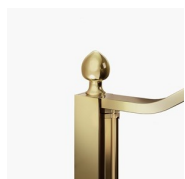

BOX DOCCIA CLASSICO MADE IN ITALY

GLT / GOLD

PREVENTIVO

DOVE ACQUISTARE

© Copyright 2024 Vismaravetro srl

Cabina doccia per piatti doccia curvilinei (R.55 cm) con 2 porte girevoli a 180°.

Gold rappresenta un progetto di box doccia classico e prestigioso, dotato di contenuti tecnici e di materiali di qualità superiore, arricchito da dettagli estetici di lusso che richiamano la tradizione culturale italiana. Una collezione di cabine doccia che esprime uno stile classico e di grande ricercatezza, che al tempo stesso riflette una sapiente capacità di progettazione e di produzione. L'oro è il simbolo del lusso, della bellezza compiaciuta, della maestà sovrana. Con la Serie Gold vogliamo celebrare la meraviglia della bellezza italiana nel mondo.

ACCESSORI RAFFINATI

Terminali dorati, maniglie tempestate con cristalli Swarovski, maniglioni porta-salvietta ... tantissimi sono gli accessori con cui è possibile arricchire e personalizzare le cabine doccia della serie Gold. Anche le pareti in cristallo possono essere impreziosite con forme ad arco o decori speciali.

PROFILI COLORI
METALLICI 52 - BRONZO
SPAZZOLATO

PROFILI COLORI
METALLICI 32 - BRONZO
SATINATO

PROFILI COLORI
METALLICI 61 - FINITURA
ACCIAIO SPAZZOLATO

PROFILI COLORI
METALLICI 09 - NERO
OPACO

PROFILI COLORI
METALLICI 34 - RAME
SATINATO

PROFILI COLORI
METALLICI 35 - ORO MATT

CRISTALLI

CRISTALLI TEMPERATI 04 -
CRISTALLO TRASPARENTE

CRISTALLI TEMPERATI 08 -
CRISTALLO SATINATO

DECORI

OPTIONAL

ACCESSORI TERMINALE
DECORATIVO GOLD TDG

ACCESSORIO TERGIVETRO
VIRGOLA