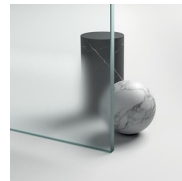

CRISTALLI TEMPERATI
SPECIALI 29 - CRISTALLO
MADRAS NUVOLA