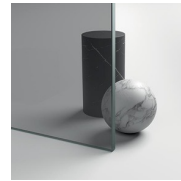

CRISTALLI TEMPERATI 07 -
CRISTALLO GRIGIO