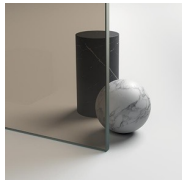

Il profilo superiore ad arco, le finiture ricercate di profili e cristalli, la scelta tra numerosi raffinati accessori evidenziano la dimensione decorativa di questa cabina doccia.

Gold rappresenta un progetto di box doccia classico e prestigioso, dotato di contenuti tecnici e di materiali di qualità superiore, arricchito da dettagli estetici di lusso che richiamano la tradizione culturale italiana.

## PROFILI

PROFILI COLORI METALLICI 21 - ARGENTO LUCIDO

PROFILI COLORI METALLICI 23 - ORO LUCIDO

PROFILI COLORI METALLICI 42 - BRONZO ANTICO

PROFILI COLORI METALLICI 52 - BRONZO SPAZZOLATO

PROFILI COLORI METALLICI 32 - BRONZO SATINATO

PROFILI COLORI METALLICI 61 - FINITURA ACCIAIO SPAZZOLATO

PROFILI COLORI METALLICI 09 - NERO OPACO

PROFILI COLORI METALLICI 35 - ORO MATT

PROFILI COLORI METALLICI 34 - RAME SATINATO

CRISTALLI

CRISTALLI TEMPERATI 03 -  
CRISTALLO BRONZO