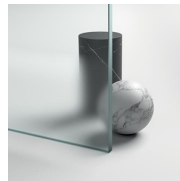

CRISTALLI TEMPERATI
SPECIALI 29 - CRISTALLO
MADRAS NUVOLA