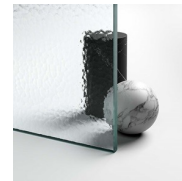

CRISTALLI TEMPERATI
SPECIALI 11 - KATHEDRAL