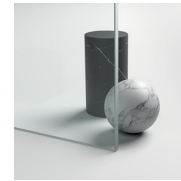

Il profilo superiore ad arco, le finiture ricercate di profili e cristalli, la scelta tra numerosi raffinati accessori evidenziano la dimensione decorativa di questa cabina doccia.

Gold rappresenta un progetto di box doccia classico e prestigioso, dotato di contenuti tecnici e di materiali di qualità superiore, arricchito da dettagli estetici di lusso che richiamano la tradizione culturale italiana.

CRISTALLI TEMPERATI 04 -  
CRISTALLO TRASPARENTE

CRISTALLI TEMPERATI 06 -  
CRISTALLO RIFLETTENTE

CRISTALLI TEMPERATI 07 -  
CRISTALLO GRIGIO

CRISTALLI TEMPERATI 08 -  
CRISTALLO SATINATO

CRISTALLI TEMPERATI 12 -  
CRISTALLO EXTRA-CHIARO