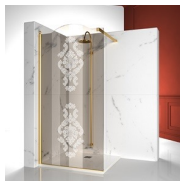

DECORI

DECORI GRAFICI P26/A26
GOLD