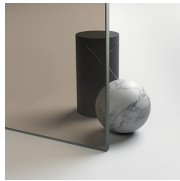

Il profilo superiore ad arco, le finiture ricercate di profili e cristalli, la scelta tra numerosi raffinati accessori evidenziano la dimensione decorativa di questa cabina doccia.

Gold rappresenta un progetto di box doccia classico e prestigioso, dotato di contenuti tecnici e di materiali di qualità superiore, arricchito da dettagli estetici di lusso che richiamano la tradizione culturale italiana.

## PROFILI

PROFILI COLORI METALLICI 21 - ARGENTO LUCIDO

PROFILI COLORI METALLICI 23 - ORO LUCIDO

PROFILI COLORI METALLICI 42 - BRONZO ANTICO

PROFILI COLORI METALLICI 52 - BRONZO SPAZZOLATO

PROFILI COLORI METALLICI 32 - BRONZO SATINATO

PROFILI COLORI METALLICI 61 - FINITURA ACCIAIO SPAZZOLATO

PROFILI COLORI METALLICI 09 - NERO OPACO

PROFILI COLORI METALLICI 35 - ORO MATT

PROFILI COLORI METALLICI 34 - RAME SATINATO

CRISTALLI

CRISTALLI TEMPERATI 03 -  
CRISTALLO BRONZO