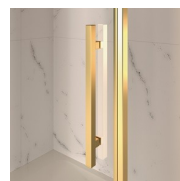

Il profilo superiore ad arco, le finiture ricercate di profili e cristalli, la scelta tra numerosi raffinati accessori evidenziano la dimensione decorativa di questa cabina doccia.

Gold rappresenta un progetto di box doccia classico e prestigioso, dotato di contenuti tecnici e di materiali di qualità superiore, arricchito da dettagli estetici di lusso che richiamano la tradizione culturale italiana.

## ELEMENTI DI COMPLETAMENTO

MANIGLIE M2R STANDARD

TERMINALI DECORATIVI TDG

PORTASALVIETTE PSG

MANIGLIE QMA

BARRA DI IRRIGIDIMENTO PST GOLD

---