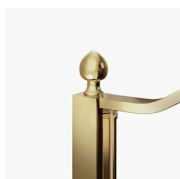

Il profilo superiore ad arco, le finiture ricercate di profili e cristalli, la scelta tra numerosi raffinati accessori evidenziano la dimensione decorativa di questa cabina doccia.

Gold rappresenta un progetto di box doccia classico e prestigioso, dotato di contenuti tecnici e di materiali di qualità superiore, arricchito da dettagli estetici di lusso che richiamano la tradizione culturale italiana.

OPTIONAL

ACCESSORI PERSONAL  
GLASS

ACCESSORI TERMINALE  
DECORATIVO GOLD TDG

ACCESSORI  
PORTASALVIETTE GOLD  
PSG

ACCESSORI  
PORTASALVIETTE GOLD  
PST

ACCESSORIO TERGIVETRO  
VIRGOLA

COLONNA ATTREZZATA  
AMICO