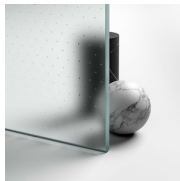

Il profilo superiore ad arco, le finiture ricercate di profili e cristalli, la scelta tra numerosi raffinati accessori evidenziano la dimensione decorativa di questa cabina doccia.

Gold rappresenta un progetto di box doccia classico e prestigioso, dotato di contenuti tecnici e di materiali di qualità superiore, arricchito da dettagli estetici di lusso che richiamano la tradizione culturale italiana.

CRISTALLI TEMPERATI 04 -  
CRISTALLO TRASPARENTE

CRISTALLI TEMPERATI 06 -  
CRISTALLO RIFLETTENTE

CRISTALLI TEMPERATI 07 -  
CRISTALLO GRIGIO

CRISTALLI TEMPERATI 08 -  
CRISTALLO SATINATO

CRISTALLI TEMPERATI 12 -  
CRISTALLO EXTRA-CHIARO