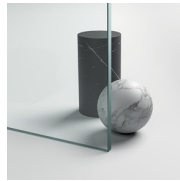

Il profilo superiore ad arco, le finiture ricercate di profili e cristalli, la scelta tra numerosi raffinati accessori evidenziano la dimensione decorativa di questa cabina doccia.

Gold rappresenta un progetto di box doccia classico e prestigioso, dotato di contenuti tecnici e di materiali di qualità superiore, arricchito da dettagli estetici di lusso che richiamano la tradizione culturale italiana.

PROFILI COLORI METALLICI 61 - FINITURA ACCIAIO SPAZZOLATO

PROFILI COLORI METALLICI 09 - NERO OPACO

PROFILI COLORI METALLICI 35 - ORO MATT

PROFILI COLORI METALLICI 34 - RAME SATINATO

CRISTALLI

CRISTALLI TEMPERATI 03 -  
CRISTALLO BRONZO