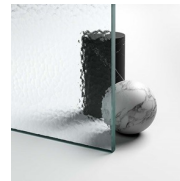

CRISTALLI TEMPERATI
SPECIALI 11 - KATHEDRAL