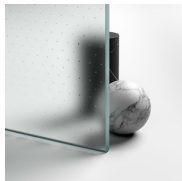

Il profilo superiore ad arco, le finiture ricercate di profili e cristalli, la scelta tra numerosi raffinati accessori evidenziano la dimensione decorativa di questa cabina doccia.

Gold rappresenta un progetto di box doccia classico e prestigioso, dotato di contenuti tecnici e di materiali di qualità superiore, arricchito da dettagli estetici di lusso che richiamano la tradizione culturale italiana.

CRISTALLI TEMPERATI 04 -  
CRISTALLO TRASPARENTE

CRISTALLI TEMPERATI 06 -  
CRISTALLO RIFLETTENTE

CRISTALLI TEMPERATI 07 -  
CRISTALLO GRIGIO

CRISTALLI TEMPERATI 08 -  
CRISTALLO SATINATO

CRISTALLI TEMPERATI 12 -  
CRISTALLO EXTRA-CHIARO