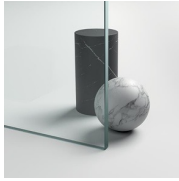

Caratterizzata da un sistema ad anta battente, Linea è un progetto estremamente versatile.

Grazie ai profili di dimensioni contenute e dal disegno essenziale, Linea può essere utilizzata con innumerevoli combinazioni: nicchia, angolo, parete, con anta singola o doppia, con fissi in linea o sopra muretto.

PROFILI COLORI
METALLICI 33 - ORO
SATINATO

PROFILI COLORI
METALLICI 38 - MOKA

PROFILI COLORI PASTELLO
05 - ROSSO

PROFILI COLORI PASTELLO
07 - GIALLO

PROFILI COLORI PASTELLO
10 - PERGAMON

PROFILI COLORI PASTELLO
11 - GRIGIO

PROFILI COLORI PASTELLO
12 - VERDE

PROFILI COLORI PASTELLO
13 - AZZURRO

PROFILI COLORI PASTELLO
14 - BIANCO

PROFILI COLORI PASTELLO
15 - BIANCO OPACO

CRISTALLI

CRISTALLI TEMPERATI 04 -
CRISTALLO TRASPARENTE