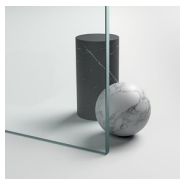

Caratterizzata da un sistema ad anta battente, Linea è un progetto estremamente versatile.

Grazie ai profili di dimensioni contenute e dal disegno essenziale, Linea può essere utilizzata con innumerevoli combinazioni: nicchia, angolo, parete, con anta singola o doppia, con fissi in linea o sopra muretto.

Design Centro Progetti Vismara

DIMENSIONI

L: Min 98 - Max 100 cm

H standard: 159 cm

PLUS

CHIUSURA MAGNETICA

La chiusura delle porte è assicurata da appositi profili magnetici. La perfetta adesione garantita dagli elementi calamitati assicura una ottimale tenuta all'acqua.

PROFILI COLORI PASTELLO
10 - PERGAMON

PROFILI COLORI PASTELLO
11 - GRIGIO

PROFILI COLORI PASTELLO
12 - VERDE

PROFILI COLORI PASTELLO
13 - AZZURRO

PROFILI COLORI PASTELLO
14 - BIANCO

PROFILI COLORI PASTELLO
15 - BIANCO OPACO

CRISTALLI

CRISTALLI TEMPERATI 04 -
CRISTALLO TRASPARENTE

DECORI

OPTIONAL

ACCESSORIO TERGIVETRO
VIRGOLA

COLONNA ATTREZZATA
AMICO

COLONNA ATTREZZATA
BASKET

PARETE DIVISORIA SCREEN