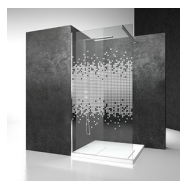

PARETE FISSA DIVISORIA

SK+SY / SK-IN

PREVENTIVO

DOVE ACQUISTARE

© Copyright 2024 Vismaravetro srl

Cabina doccia in nicchia formata da un cristallo fisso posto a parete divisoria unito ad una parete girevole supplementare SY con cerniere.

Sk-in rappresenta un programma completo per box doccia walk-in, caratterizzate da elementi fissi in cristallo e dall'assenza di porte.

Le lastre di cristallo, i profili e le barre di irrigidimento si assemblano in un sistema che coniuga il rigore del design alle consuete garanzie di sicurezza, facilità di montaggio e tenuta all'acqua.

COMPONENTI

SK

PARETE FISSA DIVISORIA PER PIATTI DOCCIA IN NICCHIA O AD ANGOLO.

LA PARETE SK È SEMPRE REALIZZATA SU MISURA (DI CM IN CM).
SPECIFICARE SEMPRE LA POSIZIONE DESTRA DX O SINISTRA SX.

CARATTERISTICHE

DECORI GEOMETRICI D52

DECORI GEOMETRICI D60

DECORI GEOMETRICI D61

DECORI GEOMETRICI P30
DECORO FRAME

DECORI GEOMETRICI P32
DECORO SQUARE

DECORI GRAFICI D54

DECORI GRAFICI D55

DECORI GRAFICI P56