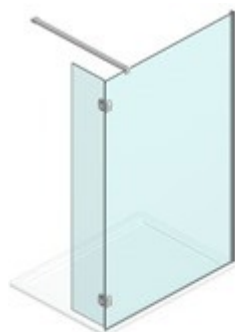

SY

PARETE GIREVOLE SUPPLEMENTARE SY (CON CERNIERE) PER ELEMENTI SK E SB

CARATTERISTICHE

- Le cerniere sono premontate sulla parete girevole
- S.M.F. Sistema di montaggio facile
- Prodotto marchiato CE
- Su misura (di cm in cm)
- Cristalli in forte spessore

MATERIALI

- Cristallo temperato di sicurezza 8 mm
- Profili in alluminio anodizzato

DIMENSIONI

L: Min 20 - Max 60 cm
H: Min 150 - Max 250 cm
H standard: 200 cm