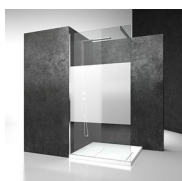

DECORI

DECORI GEOMETRICI D50