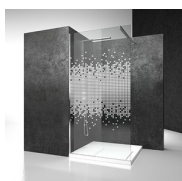

Può inoltre essere personalizzato per soddisfare al meglio le necessità di ogni vano doccia.

Un box doccia di alta gamma, ma perfetto per un uso quotidiano, grazie alle sue eccezionali performance per tenuta all'acqua e funzionalità, derivate da anni di esperienza nella realizzazione di cabine doccia scorrevoli.

DECORI

DECORI GEOMETRICI D50

DECORI GEOMETRICI D51

DECORI GEOMETRICI D52

DECORI GEOMETRICI D60

DECORI GEOMETRICI D61

DECORI GEOMETRICI P32  
DECORO SQUARE

DECORI GRAFICI D54