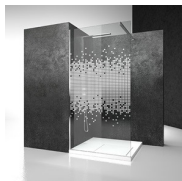

vismara
vetro

BOX DOCCIA SCORREVOLE

CN+CG / SERIE 8000

PREVENTIVO

DOVE ACQUISTARE

© Copyright 2025 Vismaravetro srl

Cabina doccia ad angolo con apertura scorrevole.
Il lato fisso ad angolo è assemblato dalla parte del fissetto, per permettere una apertura scorrevole a ridosso del muro.

Un box doccia di alta gamma, ma perfetto per un uso quotidiano, grazie alle sue eccezionali performance per tenuta all'acqua e funzionalità, derivate da anni di esperienza nella realizzazione di cabine doccia scorrevoli.

CRISTALLI TEMPERATI
SPECIALI 11 - KATHEDRAL

DECORI

DECORI GEOMETRICI D50

DECORI GEOMETRICI D51

DECORI GEOMETRICI D52

DECORI GEOMETRICI D60

DECORI GEOMETRICI D61

DECORI GEOMETRICI P32
DECORO SQUARE