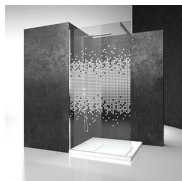

BOX DOCCIA SCORREVOLE

C4+CG / SERIE 8000

PREVENTIVO

DOVE ACQUISTARE

© Copyright 2025 Vismaravetro srl

Cabina doccia senza telaio per piatti doccia rettangolari ad angolo.
È caratterizzata da un lato apribile con due porte scorrevoli centrali su due fissetti laterali affiancati da un lato fisso ad angolo.

Un box doccia di alta gamma, ma perfetto per un uso quotidiano, grazie alle sue eccezionali performance per tenuta all'acqua e funzionalità, derivate da anni di esperienza nella realizzazione di cabine doccia scorrevoli.

CRISTALLI TEMPERATI
SPECIALI 11 - KATHEDRAL

DECORI

DECORI GEOMETRICI D50

DECORI GEOMETRICI D51

DECORI GEOMETRICI D52

DECORI GEOMETRICI D60

DECORI GEOMETRICI D61

DECORI GEOMETRICI P32
DECORO SQUARE