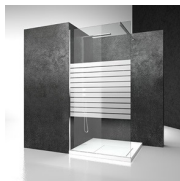

DECORI

DECORI GEOMETRICI D51