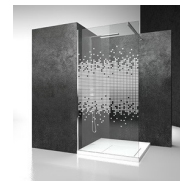

## BOX DOCCIA SCORREVOLE

DP+DN+DP / GLISS

PREVENTIVO

DOVE ACQUISTARE

© Copyright 2025 Vismaravetro srl

Cabina doccia scorrevole per piatti doccia posizionati a fianco di vasca da bagno o muretto.  
Inedito ed originale sistema di scorrimento: il movimento è assicurato da speciali pattini flottanti, che possono essere regolati per una perfetta calibrazione della porta.

### DP

PARETE FISSA DP PER PIATTI DOCCIA POSIZIONATI A FIANCO DI VASCA DA BAGNO O MURETTO.

DECORI GEOMETRICI D52

DECORI GEOMETRICI D60

DECORI GEOMETRICI D61

DECORI GEOMETRICI D50

DECORI GRAFICI D54

DECORI GRAFICI D55

DECORI GRAFICI P56

DECORI GRAFICI P70  
NEVERENDING