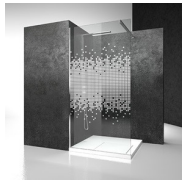

L'anta può essere sganciata per una facile manutenzione della cabina doccia.

CHIUSURA MAGNETICA

La chiusura delle porte è assicurata da appositi profili magnetici. La perfetta adesione garantita dagli elementi calamitati assicura una ottimale tenuta all'acqua.

CRISTALLI TEMPERATI
SPECIALI 11 - KATHEDRAL

DECORI

DECORI GEOMETRICI D50

DECORI GEOMETRICI D51

DECORI GEOMETRICI D52

DECORI GEOMETRICI D60

DECORI GEOMETRICI D61

DECORI GEOMETRICI P32
DECORO SQUARE