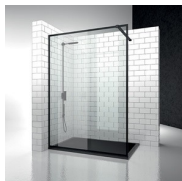

DECORI GEOMETRICI P32
DECORO SQUARE