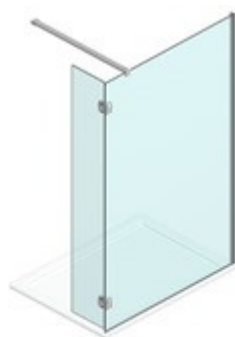

PARETE FISSA DIVISORIA

SY+SB+SY / SK-IN

PREVENTIVO

DOVE ACQUISTARE

© Copyright 2025 Vismaravetro srl

Parete fissa divisoria per piatti doccia a parete con due pareti fisse supplementari con cerniere.

Sk-in rappresenta un programma completo per box doccia walk-in, caratterizzate da elementi fissi in cristallo e dall'assenza di porte.

Le cabine doccia Vismaravetro sono realizzate su misura, di cm in cm. Possono inoltre essere personalizzate per soddisfare al meglio le necessità di ogni vano doccia.

PRODOTTO MARCHIATO CE

Prodotto conforme alla norma europea UNI-EN14428 e marchiato CE

COMPONENTI

SB

PARETE FISSA DIVISORIA PER PIATTI DOCCIA A PARETE.

CARATTERISTICHE

- S.M.F. Sistema di montaggio facile
- È possibile abbinare uno o due elementi SZ o SY
- Prodotto marchiato CE
- Cristalli in forte spessore
- È possibile abbinare un elemento SZ o SY
- Su misura (di cm in cm)

MATERIALI

- Cristallo temperato di sicurezza 8 mm
- Profili in alluminio anodizzato o smaltato.

DIMENSIONI

L: Min 118 - Max 200 cm
H: Min 150 - Max 250 cm
H standard: 200 cm

SY

PARETE GIREVOLE SUPPLEMENTARE SY (CON CERNIERE) PER ELEMENTI SK E SB