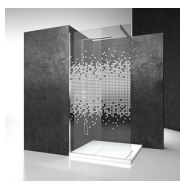

Grazie ai profili di dimensioni contenute e dal disegno essenziale, Linea può essere utilizzata con innumerevoli combinazioni: nicchia, angolo, parete, con anta singola o doppia, con fissi in linea o sopra muretto.

Una tipologia davvero flessibile, che si adatta a qualsiasi situazione.

Nella versione chiamata In-Out, una sola porta serve sia a delimitare la zona bagnata sia a creare una zona antistante la doccia, in modo da potersi asciugarsi e rivestire con una temperatura più confortevole.

DECORI

DECORI GEOMETRICI D50

DECORI GEOMETRICI D51

DECORI GEOMETRICI D52

DECORI GEOMETRICI D60

DECORI GEOMETRICI D61

DECORI GEOMETRICI P32
DECORO SQUARE

DECORI GRAFICI D54