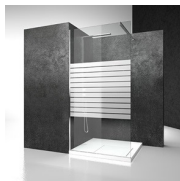

DECORI GEOMETRICI D51