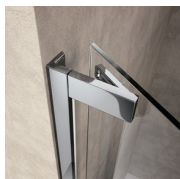

BOX DOCCIA BATTENTE

FA+FA / FLARE 2.0

PREVENTIVO

DOVE ACQUISTARE

© Copyright 2024 Vismaravetro srl

Cabina doccia ad angolo formata da due porte battenti con cerniere pivottanti regolabili.

Flare, nella versione 2.0, continua a parlare di innovazione: la semplicità del suo movimento e la pulizia estetica delle sue linee, sono state nuovamente esaltate, mantenendo gli standard di qualità, sicurezza e performance senza tralasciare la facilità di montaggio. La cerniera rinnovata, ancora più robusta, consente un'apertura che va oltre i 90° e la sua struttura accoglie un meccanismo a molla che fa da rallentamento in apertura e in chiusura.

CERNIERE APPLICATE SULLE ANTE CON VITI A FILO

La faccia interna della porta è quindi priva di ingombri, per facilitare la pulizia del vetro.

LA CERNIERA PERMETTE L'APERTURA DELL'ANTA A 180°

Realizzata in alluminio, permette l'apertura dell'anta a 180°. È dotata di un punto di fermo a molla a 90°.

COMPONENTI

FA

PORTA A BATTENTE CON CERNIERE PIVOTTANTI REGOLABILI. CHE UNITA ALLA PARETE FISSA O AD UN'ALTRA PORTA, FORMA UNA CABINA PER PIATTI DOCCIA AD ANGOLO.

CARATTERISTICHE

- Estensibilità di 20 mm. senza profilo a muro
- Doppia possibilità di messa a piombo ad installazione cabina ultimata.
- Chiusura magnetica
- S.M.F. Sistema di montaggio facile
- Prodotto marchiato CE
- Cristalli in forte spessore
- Apertura girevole esterna
- La cerniera permette l'apertura dell'anta a 180°
- Cerniera pivottante
- Cerniere applicate sulle ante con viti a filo
- Compensazione "invisibile"
- Ricerca e cura dei dettagli
- Facile regolazione
- Profili portanti

MATERIALI

- Cristallo temperato di sicurezza 8 mm
- Profili in alluminio anodizzato

DIMENSIONI

L: Min 60 - Max 100 cm
H: Min 150 - Max 230 cm
H standard: 200 cm

ELEMENTI DI COMPLETAMENTO

MANIGLIE M11F
STANDARD