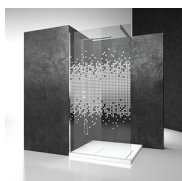

Una tipologia davvero flessibile, che si adatta a qualsiasi situazione.

Nella versione chiamata In-Out, una sola porta serve sia a delimitare la zona bagnata sia a creare una zona antistante la doccia, in modo da potersi asciugarsi e rivestire con una temperatura più confortevole.

MATERIALI

- Cristallo temperato di sicurezza 8 mm
- Profili in alluminio anodizzato o smaltato.

DIMENSIONI

L: Min 50 - Max 120 cm
H: Min 150 - Max 230 cm
H standard: 195 cm

LM

PARETE DOCCIA SENZA TELAIO CON 1 PORTA GIREVOLE A 180° ED 2 PARETI FISSE IN LINEA

CRISTALLI TEMPERATI
SPECIALI 11 - KATHEDRAL

DECORI

DECORI GEOMETRICI D50

DECORI GEOMETRICI D51

DECORI GEOMETRICI D52

DECORI GEOMETRICI D60

DECORI GEOMETRICI D61

DECORI GEOMETRICI P32
DECORO SQUARE