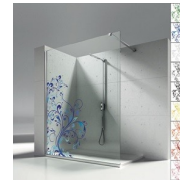

DECORI NATURALI P16
AZULEJOS