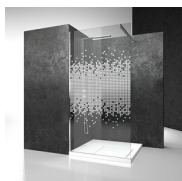

BOX DOCCIA SCORREVOLE

ZG+ZQ+ZF / SERIE 7000

PREVENTIVO

DOVE ACQUISTARE

© Copyright 2024 Vismaravetro srl

Cabina doccia con porta scorrevole per piatti doccia a parete. L'apertura scorrevole si trova sul lato centrale. Porta scorrevole ZQ da assemblare con i due elementi fissi ZF e ZG per formare una cabina a parete.

MATERIALI

- Cristallo temperato di sicurezza 6 mm.
- Profili in alluminio anodizzato o smaltato.

DIMENSIONI

L: Min 92 - Max 181 cm
H: Min 150 - Max 230 cm
H standard: 200 cm

ZF

PARETE FISSA, CHE UNITA ALLA PORTA SCORREVOLE ZQ, FORMA UNA CABINA DOCCIA RETTANGOLARE AD ANGOLO.

DIMENSIONI

L: Min 30 - Max 101 cm
H: Min 150 - Max 230 cm
H standard: 200 cm

ZG

PARETE SUPPLEMENTARE PER CABINE DOCCIA AD ANGOLO O A PARETE.

CARATTERISTICHE

- Estensibilità di 3 cm.
- Profilo inferiore ridotto
- Doppia possibilità di messa a piombo ad installazione cabina ultimata.
- Prodotto marchiato CE

DECORI GEOMETRICI D51

DECORI GEOMETRICI D52

DECORI GEOMETRICI D60

DECORI GEOMETRICI D61

DECORI GEOMETRICI P32
DECORO SQUARE

DECORI GRAFICI D54

DECORI GRAFICI D55

DECORI GRAFICI P56