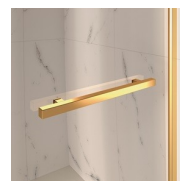

ACCESSORI RAFFINATI

Terminali dorati, maniglie tempestate con cristalli Swarovski, maniglioni porta-salvietta ... tantissimi sono gli accessori con cui è possibile arricchire e personalizzare le cabine doccia della serie Gold. Anche le pareti in cristallo possono essere impreziosite con forme ad arco o decori speciali.

ELEMENTI DI COMPLETAMENTO

MANIGLIE M2R STANDARD

TERMINALI DECORATIVI
TDG

PORTASALVIETTE PSG

MANIGLIE QMA

BARRA DI IRRIGIDIMENTO
PST GOLD

PROFILI

PROFILI COLORI
METALLICI 09 - NERO
OPACO