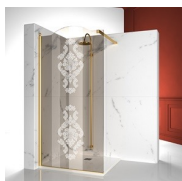

DECORI

DECORI GRAFICI P26/A26
GOLD