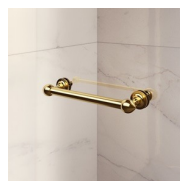

ACCESSORI RAFFINATI

Terminali dorati, maniglie tempestate con cristalli Swarovski, maniglioni porta-salvietta ... tantissimi sono gli accessori con cui è possibile arricchire e personalizzare le cabine doccia della serie Gold. Anche le pareti in cristallo possono essere impreziosite con forme ad arco o decori speciali.

COMPONENTI

GLZ

ELEMENTO PER CABINA DOCCIA SEMI-INTELAIATA PER PIATTI DOCCIA IN NICCHIA O AD ANGOLO, CON 1 PORTA GIREVOLE A 180° ED 1 PARETE FISSA IN LINEA.

CARATTERISTICHE

- Estensibilità di 30 mm per installazioni ad angolo
- Chiusura magnetica
- Apertura sia interna che esterna
- S.M.F. Sistema di montaggio facile
- Componibile con elemento GLG per piatti doccia ad angolo
- Profilo di irrigidimento ad arco
- Prodotto marchiato CE
- Doppia possibilità di messa a piombo ad installazione cabina ultimata.

MATERIALI

- Porta in cristallo temperato di sicurezza 6 mm.
- Fisso in cristallo temperato di sicurezza 8 mm.
- Profili in alluminio anodizzato

DIMENSIONI

L: Min 98 - Max 159 cm
H: Min 180 - Max 205 cm
H standard: 195 cm

ELEMENTI DI COMPLETAMENTO

MANIGLIE M2R STANDARD

TERMINALI DECORATIVI
TDG

PORTASALVIETTE PSG

MANIGLIE QMA

BARRA DI IRRIGIDIMENTO
PST GOLD

PROFILI

PROFILI COLORI
METALLICI 09 - NERO
OPACO