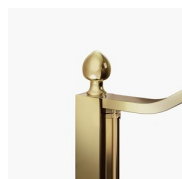

OPTIONAL

ACCESSORI PERSONAL
GLASS

ACCESSORI
PORTASALVIETTE GOLD
PST

ACCESSORI TERMINALE
DECORATIVO GOLD TDG

ACCESSORI
PORTASALVIETTE GOLD
PSG

ACCESSORIO TERGOVETRO
VIRGOLA

COLONNA ATTREZZATA
BASKET

COLONNA ATTREZZATA
AMICO