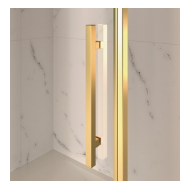

ACCESSORI RAFFINATI

Terminali dorati, maniglie tempestate con cristalli Swarovski, maniglioni porta-salvietta ... tantissimi sono gli accessori con cui è possibile arricchire e personalizzare le cabine doccia della serie Gold. Anche le pareti in cristallo possono essere impreziosite con forme ad arco o decori speciali.

COMPONENTI

GLZ

ELEMENTO PER CABINA DOCCIA SEMI-INTELAIATA PER PIATTI DOCCIA IN NICCHIA O AD ANGOLO, CON 1 PORTA GIREVOLE A 180° ED 1 PARETE FISSA IN LINEA.

CARATTERISTICHE

- Estensibilità di 30 mm per installazioni ad angolo
- Chiusura magnetica
- Apertura sia interna che esterna
- S.M.F. Sistema di montaggio facile
- Componibile con elemento GLG per piatti doccia ad angolo
- Profilo di irrigidimento ad arco
- Prodotto marchiato CE
- Doppia possibilità di messa a piombo ad installazione cabina ultimata.

MATERIALI

- Porta in cristallo temperato di sicurezza 6 mm.
- Fisso in cristallo temperato di sicurezza 8 mm.
- Profili in alluminio anodizzato

DIMENSIONI

L: Min 98 - Max 159 cm
H: Min 180 - Max 205 cm
H standard: 195 cm

ELEMENTI DI COMPLETAMENTO

MANIGLIE M2R STANDARD

TERMINALI DECORATIVI
TDG

PORTASALVIETTE PSG

MANIGLIE QMA

BARRA DI IRRIGIDIMENTO
PST GOLD

PROFILI

PROFILI COLORI
METALLICI 09 - NERO
OPACO