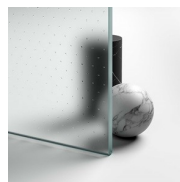

CRISTALLI TEMPERATI
SPECIALI 19 - CRISTALLO
MADRAS "PAVÉ"