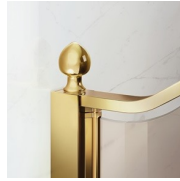

TERMINALI DECORATIVI
TDG