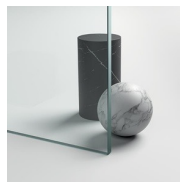

Il profilo superiore ad arco, le finiture ricercate di profili e cristalli, la scelta tra numerosi raffinati accessori evidenziano la dimensione decorativa di questa cabina doccia.

Gold rappresenta un progetto di box doccia classico e prestigioso, dotato di contenuti tecnici e di materiali di qualità superiore, arricchito da dettagli estetici di lusso che richiamano la tradizione culturale italiana.

PROFILI COLORI
METALLICI 21 - ARGENTO
LUCIDO

PROFILI COLORI
METALLICI 23 - ORO
LUCIDO

PROFILI COLORI
METALLICI 32 - BRONZO
SATINATO

PROFILI COLORI
METALLICI 42 - BRONZO
ANTICO

PROFILI COLORI
METALLICI 52 - BRONZO
SPAZZOLATO

PROFILI COLORI
METALLICI 61 - FINITURA
ACCIAIO SPAZZOLATO

PROFILI COLORI
METALLICI 35 - ORO MATT

PROFILI COLORI
METALLICI 34 - RAME
SATINATO

CRISTALLI

CRISTALLI TEMPERATI 03 -
CRISTALLO BRONZO

CRISTALLI TEMPERATI 04 -
CRISTALLO TRASPARENTE