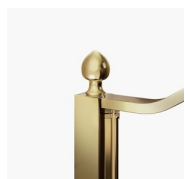

Il profilo superiore ad arco, le finiture ricercate di profili e cristalli, la scelta tra numerosi raffinati accessori evidenziano la dimensione decorativa di questa cabina doccia.

Gold rappresenta un progetto di box doccia classico e prestigioso, dotato di contenuti tecnici e di materiali di qualità superiore, arricchito da dettagli estetici di lusso che richiamano la tradizione culturale italiana.

ACCESSORI TERMINALE
DECORATIVO GOLD TDG

ACCESSORI
PORTASALVIETTE GOLD
PSG

ACCESSORI
PORTASALVIETTE GOLD
PST

ACCESSORI PARETE
RADIANTE

ACCESSORIO TERGIVETRO
VIRGOLA

COLONNA ATTREZZATA
AMICO

COLONNA ATTREZZATA
BASKET