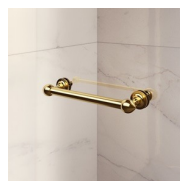

CARATTERISTICHE

- Estensibilità di 30 mm per installazioni ad angolo
- Chiusura magnetica
- Apertura sia interna che esterna
- S.M.F. Sistema di montaggio facile
- Componibile con elemento GLG per piatti doccia ad angolo
- Profilo di irrigidimento ad arco
- Prodotto marchiato CE
- Doppia possibilità di messa a piombo ad installazione cabina ultimata.

ELEMENTI DI COMPLETAMENTO

MANIGLIE M2R STANDARD

TERMINALI DECORATIVI
TDG

PORTASALVIETTE PSG

MANIGLIE QMA

BARRA DI IRRIGIDIMENTO
PST GOLD

PROFILI

PROFILI COLORI
METALLICI 09 - NERO
OPACO