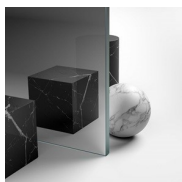

Il profilo superiore ad arco, le finiture ricercate di profili e cristalli, la scelta tra numerosi raffinati accessori evidenziano la dimensione decorativa di questa cabina doccia.

Gold rappresenta un progetto di box doccia classico e prestigioso, dotato di contenuti tecnici e di materiali di qualità superiore, arricchito da dettagli estetici di lusso che richiamano la tradizione culturale italiana.

PROFILI COLORI
METALLICI 61 - FINITURA
ACCIAIO SPAZZOLATO

PROFILI COLORI
METALLICI 35 - ORO MATT

PROFILI COLORI
METALLICI 34 - RAME
SATINATO

CRISTALLI

CRISTALLI TEMPERATI 03 -
CRISTALLO BRONZO

CRISTALLI TEMPERATI 04 -
CRISTALLO TRASPARENTE

CRISTALLI TEMPERATI 06 -
CRISTALLO RIFLETTENTE

CRISTALLI TEMPERATI 07 -
CRISTALLO GRIGIO

CRISTALLI TEMPERATI 08 -
CRISTALLO SATINATO

CRISTALLI TEMPERATI 12 -
CRISTALLO EXTRA-CHIARO

CRISTALLI TEMPERATI
SPECIALI 10 - CRISTALLO
EXTRA-REFLEX