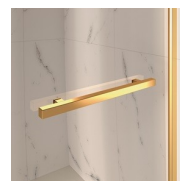

ELEMENTI DI COMPLETAMENTO

MANIGLIE M2R STANDARD

TERMINALI DECORATIVI
TDG

PORTASALVIETTE PSG

MANIGLIE QMA

BARRA DI IRRIGIDIMENTO
PST GOLD

PROFILI

PROFILI COLORI
METALLICI 09 - NERO
OPACO