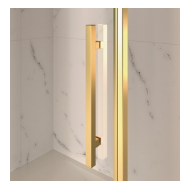

Il profilo superiore ad arco, le finiture ricercate di profili e cristalli, la scelta tra numerosi raffinati accessori evidenziano la dimensione decorativa di questa cabina doccia.

Gold rappresenta un progetto di box doccia classico e prestigioso, dotato di contenuti tecnici e di materiali di qualità superiore, arricchito da dettagli estetici di lusso che richiamano la tradizione culturale italiana.

MATERIALI

- Cristallo temperato di sicurezza 8 mm
- Profili in alluminio anodizzato

DIMENSIONI

L: Min 68 - Max 90 cm
H: Min 150 - Max 220 cm
H standard: 195 cm

GLZ

ELEMENTO PER CABINA DOCCIA SEMI-INTELAIATA PER PIATTI DOCCIA IN NICCHIA O AD ANGOLO, CON 1 PORTA GIREVOLE A 180° ED 1 PARETE FISSA IN LINEA.

MATERIALI

- Porta in cristallo temperato di sicurezza 6 mm.
- Fisso in cristallo temperato di sicurezza 8 mm.
- Profili in alluminio anodizzato

DIMENSIONI

L: Min 98 - Max 159 cm
H: Min 180 - Max 205 cm
H standard: 195 cm

ELEMENTI DI COMPLETAMENTO

MANIGLIE M2R STANDARD

TERMINALI DECORATIVI
TDG

PORTASALVIETTE PSG

MANIGLIE QMA

BARRA DI IRRIGIDIMENTO
PST GOLD

PROFILI

PROFILI COLORI
METALLICI 09 - NERO
OPACO