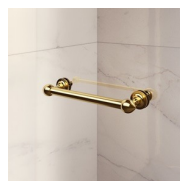

CARATTERISTICHE

- Estensibilità di 40 mm.
- Chiusura magnetica
- Apertura sia interna che esterna
- S.M.F. Sistema di montaggio facile
- Profilo di irrigidimento ad arco
- Prodotto marchiato CE
- Componibile con elemento GLG per piatti doccia ad angolo
- Doppia possibilità di messa a piombo ad installazione cabina ultimata.

ELEMENTI DI COMPLETAMENTO

MANIGLIE M2R STANDARD

TERMINALI DECORATIVI
TDG

PORTASALVIETTE PSG

MANIGLIE QMA

BARRA DI IRRIGIDIMENTO
PST GOLD

PROFILI

PROFILI COLORI
METALLICI 09 - NERO
OPACO