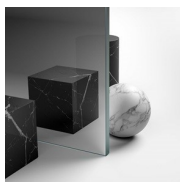

Il profilo superiore ad arco, le finiture ricercate di profili e cristalli, la scelta tra numerosi raffinati accessori evidenziano la dimensione decorativa di questa cabina doccia.

Gold rappresenta un progetto di box doccia classico e prestigioso, dotato di contenuti tecnici e di materiali di qualità superiore, arricchito da dettagli estetici di lusso che richiamano la tradizione culturale italiana.

PROFILI COLORI
METALLICI 61 - FINITURA
ACCIAIO SPAZZOLATO

PROFILI COLORI
METALLICI 35 - ORO MATT

PROFILI COLORI
METALLICI 34 - RAME
SATINATO

CRISTALLI

CRISTALLI TEMPERATI 03 -
CRISTALLO BRONZO

CRISTALLI TEMPERATI 04 -
CRISTALLO TRASPARENTE

CRISTALLI TEMPERATI 06 -
CRISTALLO RIFLETTENTE

CRISTALLI TEMPERATI 07 -
CRISTALLO GRIGIO

CRISTALLI TEMPERATI 08 -
CRISTALLO SATINATO

CRISTALLI TEMPERATI 12 -
CRISTALLO EXTRA-CHIARO

CRISTALLI TEMPERATI
SPECIALI 10 - CRISTALLO
EXTRA-REFLEX