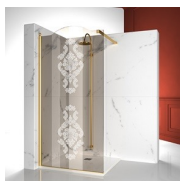

DECORI

DECORI GRAFICI P26/A26
GOLD