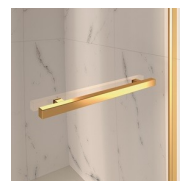

ELEMENTI DI COMPLETAMENTO

MANIGLIE M2R STANDARD

TERMINALI DECORATIVI TDG

PORTASALVIETTE PSG

MANIGLIE QMA

BARRA DI IRRIGIDIMENTO PST GOLD

PROFILI

PROFILI COLORI METALLICI 21 - ARGENTO LUCIDO