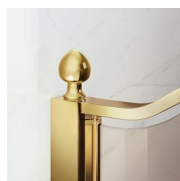

BOX DOCCIA CLASSICA MADE IN ITALY

GLG+GLM+GLG / GOLD

PREVENTIVO

DOVE ACQUISTARE

© Copyright 2024 Vismaravetro srl

Cabina doccia in stile classico per piatti doccia a parete realizzata abbinando l'elemento apribile GLM (1 porta girevole a 180° ed 2 pareti fisse in linea) con due elementi fissi ad angolo GLG. Il profilo superiore ad arco, le finiture ricercate di profili e cristalli, la scelta tra numerosi raffinati accessori evidenziano la dimensione decorativa di questa cabina doccia.

Terminali dorati, maniglie tempestate con cristalli Swarovski, maniglioni porta-salvietta ... tantissimi sono gli accessori con cui è possibile arricchire e personalizzare le cabine doccia della serie Gold. Anche le pareti in cristallo possono essere impreziosite con forme ad arco o decori speciali.

ELEMENTI DI COMPLETAMENTO

MANIGLIE M2R STANDARD

TERMINALI DECORATIVI TDG

PORTASALVIETTE PSG

MANIGLIE QMA

BARRA DI IRRIGIDIMENTO PST GOLD

PROFILI

PROFILI COLORI METALLICI 21 - ARGENTO LUCIDO