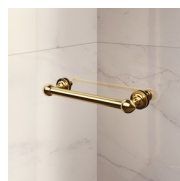

CARATTERISTICHE

- Estensibilità di 40 mm.
- Chiusura magnetica
- Apertura sia interna che esterna
- S.M.F. Sistema di montaggio facile
- Profilo di irrigidimento ad arco
- Prodotto marchiato CE
- Componibile con elemento GLG per piatti doccia ad angolo
- Doppia possibilità di messa a piombo ad installazione cabina ultimata.

ELEMENTI DI COMPLETAMENTO

MANIGLIE M2R STANDARD

TERMINALI DECORATIVI TDG

PORTASALVIETTE PSG

MANIGLIE QMA

BARRA DI IRRIGIDIMENTO PST GOLD

PROFILI

PROFILI COLORI METALLICI 21 - ARGENTO LUCIDO