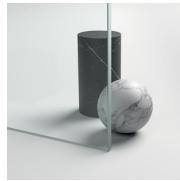

PROFILI COLORI METALLICI 42 - BRONZO ANTICO

PROFILI COLORI METALLICI 32 - BRONZO SATINATO

PROFILI COLORI METALLICI 52 - BRONZO SPAZZOLATO

PROFILI COLORI METALLICI 61 - FINITURA ACCIAIO SPAZZOLATO

PROFILI COLORI METALLICI 09 - NERO OPACO

PROFILI COLORI METALLICI 23 - ORO LUCIDO

PROFILI COLORI METALLICI 35 - ORO MATT

PROFILI COLORI METALLICI 34 - RAME SATINATO

CRISTALLI

CRISTALLI TEMPERATI 03 -
CRISTALLO BRONZO

CRISTALLI TEMPERATI 12 -
CRISTALLO EXTRA-CHIARO