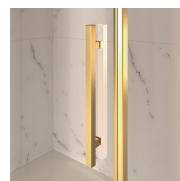

BOX DOCCIA CLASSICA MADE IN ITALY

GLG+GLM+GLG / GOLD

PREVENTIVO

DOVE ACQUISTARE

© Copyright 2024 Vismaravetro srl

Cabina doccia in stile classico per piatti doccia a parete realizzata abbinando l'elemento apribile GLM (1 porta girevole a 180° ed 2 pareti fisse in linea) con due elementi fissi ad angolo GLG. Il profilo superiore ad arco, le finiture ricercate di profili e cristalli, la scelta tra numerosi raffinati accessori evidenziano la dimensione decorativa di questa cabina doccia.

Terminali dorati, maniglie tempestate con cristalli Swarovski, maniglioni porta-salvietta ... tantissimi sono gli accessori con cui è possibile arricchire e personalizzare le cabine doccia della serie Gold. Anche le pareti in cristallo possono essere impreziosite con forme ad arco o decori speciali.

MATERIALI

- Cristallo temperato di sicurezza 8 mm
- Profili in alluminio anodizzato

DIMENSIONI

L: Min 68 - Max 90 cm
H: Min 150 - Max 220 cm
H standard: 195 cm

GLM

PARETE DOCCIA CON 1 PORTA GIREVOLE A 180° ED 2 PARETI FISSE IN LINEA

ELEMENTI DI COMPLETAMENTO

MANIGLIE M2R STANDARD

TERMINALI DECORATIVI TDG

PORTASALVIETTE PSG

MANIGLIE QMA

BARRA DI IRRIGIDIMENTO PST GOLD

PROFILI

PROFILI COLORI METALLICI 21 - ARGENTO LUCIDO