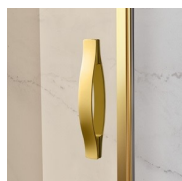

ELEMENTI DI COMPLETAMENTO

MANIGLIE M2R STANDARD