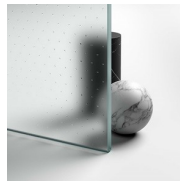

CRISTALLI TEMPERATI
SPECIALI 19 - CRISTALLO
MADRAS "PAVÉ"