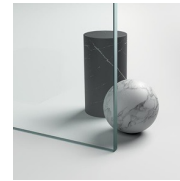

CRISTALLI TEMPERATI 04 -
CRISTALLO TRASPARENTE