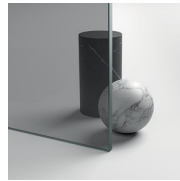

PROFILI COLORI METALLICI 23 - ORO LUCIDO

PROFILI COLORI METALLICI 35 - ORO MATT

PROFILI COLORI METALLICI 34 - RAME SATINATO

CRISTALLI

CRISTALLI TEMPERATI 03 -
CRISTALLO BRONZO

CRISTALLI TEMPERATI 12 -
CRISTALLO EXTRA-CHIARO