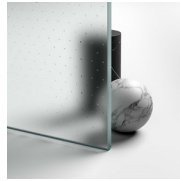

CRISTALLI TEMPERATI
SPECIALI 19 - CRISTALLO
MADRAS "PAVÈ"