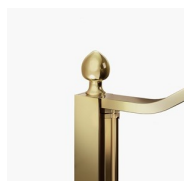

OPTIONAL

ACCESSORI TERMINALE
DECORATIVO GOLD TDG

ACCESSORI
PORTASALVIETTE GOLD
PSG

ACCESSORI
PORTASALVIETTE GOLD
PST

ACCESSORI PARETE
RADIANTE

ACCESSORI PERSONAL
GLASS

ACCESSORIO TERGIVETRO
VIRGOLA

COLONNA ATTREZZATA
AMICO