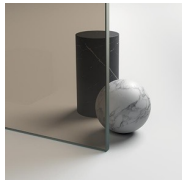

PROFILI COLORI METALLICI 42 - BRONZO ANTICO

PROFILI COLORI METALLICI 32 - BRONZO SATINATO

PROFILI COLORI METALLICI 52 - BRONZO SPAZZOLATO

PROFILI COLORI METALLICI 61 - FINITURA ACCIAIO SPAZZOLATO

PROFILI COLORI METALLICI 09 - NERO OPACO

PROFILI COLORI METALLICI 23 - ORO LUCIDO

PROFILI COLORI METALLICI 35 - ORO MATT

PROFILI COLORI METALLICI 34 - RAME SATINATO

CRISTALLI

CRISTALLI TEMPERATI 03 -
CRISTALLO BRONZO

CRISTALLI TEMPERATI 12 -
CRISTALLO EXTRA-CHIARO