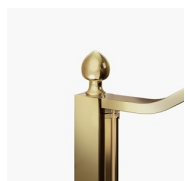

DECORI NATURALI P16  
GOLD

OPTIONAL

ACCESSORI TERMINALE  
DECORATIVO GOLD TDG

ACCESSORI  
PORTASALVIETTE GOLD  
PSG

ACCESSORI  
PORTASALVIETTE GOLD  
PST

ACCESSORI PARETE  
RADIANTE

ACCESSORI PERSONAL  
GLASS