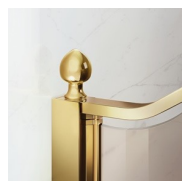

TERMINALI DECORATIVI
TDG