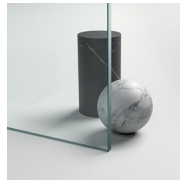

Il profilo superiore ad arco, le finiture ricercate di profili e cristalli, la scelta tra numerosi raffinati accessori evidenziano la dimensione decorativa di questa cabina doccia.

Gold rappresenta un progetto di box doccia classico e prestigioso, dotato di contenuti tecnici e di materiali di qualità superiore, arricchito da dettagli estetici di lusso che richiamano la tradizione culturale italiana.

PROFILI COLORI  
METALLICI 61 - FINITURA  
ACCIAIO SPAZZOLATO

PROFILI COLORI  
METALLICI 34 - RAME  
SATINATO

PROFILI COLORI  
METALLICI 35 - ORO MATT

CRISTALLI

CRISTALLI TEMPERATI 03 -  
CRISTALLO BRONZO