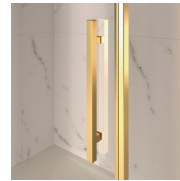

Il profilo superiore ad arco, le finiture ricercate di profili e cristalli, la scelta tra numerosi raffinati accessori evidenziano la dimensione decorativa di questa cabina doccia.

Gold rappresenta un progetto di box doccia classico e prestigioso, dotato di contenuti tecnici e di materiali di qualità superiore, arricchito da dettagli estetici di lusso che richiamano la tradizione culturale italiana.

MATERIALI

- Porta in cristallo temperato di sicurezza 6 mm.
- Fissi in cristallo temperato di sicurezza 8 mm.
- Profili in alluminio anodizzato

DIMENSIONI

L: Min 158 - Max 219 cm
H: Min 180 - Max 205 cm
H standard: 195 cm

ELEMENTI DI COMPLETAMENTO

MANIGLIE M2R STANDARD

STAFFA DI IRRIGIDIMENTO Q

TERMINALI DECORATIVI TDG

PORTASALVIETTE PSG

MANIGLIE QMA

BARRA DI IRRIGIDIMENTO PST GOLD

PROFILI