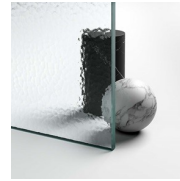

CRISTALLI TEMPERATI
SPECIALI 11 - KATHEDRAL