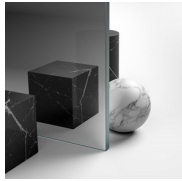

Il profilo superiore ad arco, le finiture ricercate di profili e cristalli, la scelta tra numerosi raffinati accessori evidenziano la dimensione decorativa di questa cabina doccia.

Gold rappresenta un progetto di box doccia classico e prestigioso, dotato di contenuti tecnici e di materiali di qualità superiore, arricchito da dettagli estetici di lusso che richiamano la tradizione culturale italiana.

CRISTALLI TEMPERATI 04 -  
CRISTALLO TRASPARENTE

CRISTALLI TEMPERATI 06 -  
CRISTALLO RIFLETTENTE

CRISTALLI TEMPERATI 07 -  
CRISTALLO GRIGIO

CRISTALLI TEMPERATI 08 -  
CRISTALLO SATINATO

CRISTALLI TEMPERATI 12 -  
CRISTALLO EXTRA-CHIARO