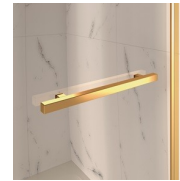

Il profilo superiore ad arco, le finiture ricercate di profili e cristalli, la scelta tra numerosi raffinati accessori evidenziano la dimensione decorativa di questa cabina doccia.

Gold rappresenta un progetto di box doccia classico e prestigioso, dotato di contenuti tecnici e di materiali di qualità superiore, arricchito da dettagli estetici di lusso che richiamano la tradizione culturale italiana.

Terminali dorati, maniglie tempestate con cristalli Swarovski, maniglioni porta-salvietta ... tantissimi sono gli accessori con cui è possibile arricchire e personalizzare le cabine doccia della serie Gold. Anche le pareti in cristallo possono essere impreziosite con forme ad arco o decori speciali.

ELEMENTI DI COMPLETAMENTO

MANIGLIE M2R STANDARD

STAFFA DI IRRIGIDIMENTO
Q

TERMINALI DECORATIVI
TDG

PORTASALVIETTE PSG

MANIGLIE QMA

BARRA DI IRRIGIDIMENTO
PST GOLD

PROFILI