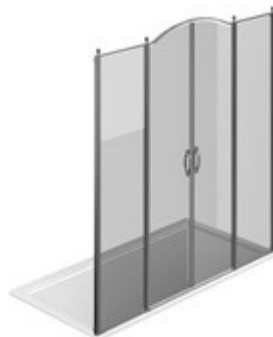

GL4

PARETE DOCCIA PER PIATTI DOCCIA CON 2 PORTE GIREVOLI A 180° E 2 PARETI FISSE IN LINEA.

CARATTERISTICHE

- Estensibilità di 40 mm.
- Chiusura magnetica
- Apertura sia interna che esterna
- S.M.F. Sistema di montaggio facile
- Su misura (di cm in cm)
- Profilo di irrigidimento ad arco
- Prodotto marchiato CE
- Componibile con elemento GLG per piatti doccia ad angolo
- Doppia possibilità di messa a piombo ad installazione cabina ultimata.

MATERIALI

- Porta in cristallo temperato di sicurezza 6 mm.
- Fissi in cristallo temperato di sicurezza 8 mm.
- Profili in alluminio anodizzato

DIMENSIONI

L: Min 158 - Max 219 cm
H: Min 180 - Max 205 cm
H standard: 195 cm