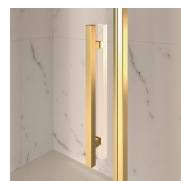

Il profilo superiore ad arco, le finiture ricercate di profili e cristalli, la scelta tra numerosi raffinati accessori evidenziano la dimensione decorativa di questa cabina doccia.

Gold rappresenta un progetto di box doccia classico e prestigioso, dotato di contenuti tecnici e di materiali di qualità superiore, arricchito da dettagli estetici di lusso che richiamano la tradizione culturale italiana.

## ELEMENTI DI COMPLETAMENTO

MANIGLIE M2R STANDARD

STAFFA DI IRRIGIDIMENTO  
Q

TERMINALI DECORATIVI  
TDG

PORTASALVIETTE PSG

MANIGLIE QMA

BARRA DI IRRIGIDIMENTO  
PST GOLD

---