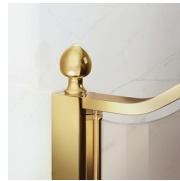

TERMINALI DECORATIVI
TDG