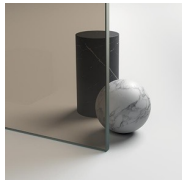

Il profilo superiore ad arco, le finiture ricercate di profili e cristalli, la scelta tra numerosi raffinati accessori evidenziano la dimensione decorativa di questa cabina doccia.

Gold rappresenta un progetto di box doccia classico e prestigioso, dotato di contenuti tecnici e di materiali di qualità superiore, arricchito da dettagli estetici di lusso che richiamano la tradizione culturale italiana.

## PROFILI

PROFILI COLORI  
METALLICI 09 - NERO  
OPACO

PROFILI COLORI  
METALLICI 21 - ARGENTO  
LUCIDO

PROFILI COLORI  
METALLICI 23 - ORO  
LUCIDO

PROFILI COLORI  
METALLICI 32 - BRONZO  
SATINATO

PROFILI COLORI  
METALLICI 52 - BRONZO  
SPAZZOLATO

PROFILI COLORI  
METALLICI 61 - FINITURA  
ACCIAIO SPAZZOLATO

PROFILI COLORI  
METALLICI 34 - RAME  
SATINATO

PROFILI COLORI  
METALLICI 35 - ORO MATT

CRISTALLI

CRISTALLI TEMPERATI 03 -  
CRISTALLO BRONZO