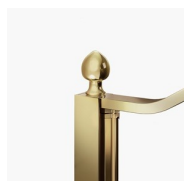

Il profilo superiore ad arco, le finiture ricercate di profili e cristalli, la scelta tra numerosi raffinati accessori evidenziano la dimensione decorativa di questa cabina doccia.

Gold rappresenta un progetto di box doccia classico e prestigioso, dotato di contenuti tecnici e di materiali di qualità superiore, arricchito da dettagli estetici di lusso che richiamano la tradizione culturale italiana.

OPTIONAL

ACCESSORI TERMINALE
DECORATIVO GOLD TDG

ACCESSORI
PORTASALVIETTE GOLD
PSG

ACCESSORI
PORTASALVIETTE GOLD
PST

ACCESSORI PARETE
RADIANTE

ACCESSORI PERSONAL
GLASS

ACCESSORIO TERGIVETRO
VIRGOLA

COLONNA ATTREZZATA
AMICO