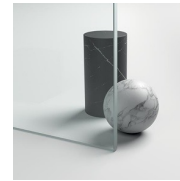

CRISTALLI TEMPERATI 12 -
CRISTALLO EXTRA-CHIARO