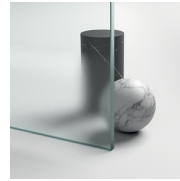

CRISTALLI TEMPERATI
SPECIALI 29 - CRISTALLO
MADRAS NUVOLA