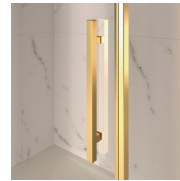

Il profilo superiore ad arco, le finiture ricercate di profili e cristalli, la scelta tra numerosi raffinati accessori evidenziano la dimensione decorativa di questa cabina doccia.

Gold rappresenta un progetto di box doccia classico e prestigioso, dotato di contenuti tecnici e di materiali di qualità superiore, arricchito da dettagli estetici di lusso che richiamano la tradizione culturale italiana.

MATERIALI

- Porta in cristallo temperato di sicurezza 6 mm.
- Fissi in cristallo temperato di sicurezza 8 mm.
- Profili in alluminio anodizzato

DIMENSIONI

L: Min 158 - Max 219 cm
H: Min 180 - Max 205 cm
H standard: 195 cm

ELEMENTI DI COMPLETAMENTO

MANIGLIE M2R STANDARD

STAFFA DI IRRIGIDIMENTO
Q

TERMINALI DECORATIVI
TDG

PORTASALVIETTE PSG

MANIGLIE QMA

BARRA DI IRRIGIDIMENTO
PST GOLD

PROFILI