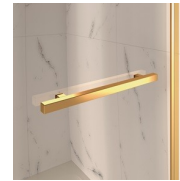

Il profilo superiore ad arco, le finiture ricercate di profili e cristalli, la scelta tra numerosi raffinati accessori evidenziano la dimensione decorativa di questa cabina doccia.

Gold rappresenta un progetto di box doccia classico e prestigioso, dotato di contenuti tecnici e di materiali di qualità superiore, arricchito da dettagli estetici di lusso che richiamano la tradizione culturale italiana.

Terminali dorati, maniglie tempestate con cristalli Swarovski, maniglioni porta-salvietta ... tantissimi sono gli accessori con cui è possibile arricchire e personalizzare le cabine doccia della serie Gold. Anche le pareti in cristallo possono essere impreziosite con forme ad arco o decori speciali.

ELEMENTI DI COMPLETAMENTO

MANIGLIE M2R STANDARD

STAFFA DI IRRIGIDIMENTO Q

TERMINALI DECORATIVI TDG

PORTASALVIETTE PSG

MANIGLIE QMA

BARRA DI IRRIGIDIMENTO PST GOLD

PROFILI