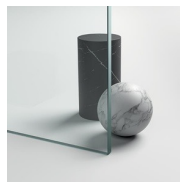

Vismaravetro, con la consueta attenzione all'evolversi dell'ambiente bagno, ha realizzato una serie di pareti doccia per le vasche.

Si tratta di pannelli in cristallo temperato di diverse dimensioni, progettati per completare la funzionalità delle vasche da bagno.

## PROFILI

PROFILI COLORI METALLICI 09 - NERO OPACO

PROFILI COLORI METALLICI 21 - ARGENTO LUCIDO

PROFILI COLORI METALLICI 23 - ORO LUCIDO

PROFILI COLORI METALLICI 52 - BRONZO SPAZZOLATO

PROFILI COLORI METALLICI 61 - FINITURA ACCIAIO SPAZZOLATO

PROFILI COLORI METALLICI 32 - BRONZO SATINATO

PROFILI COLORI METALLICI 35 - ORO MATT

PROFILI COLORI METALLICI 34 - RAME SATINATO

CRISTALLI

CRISTALLI TEMPERATI 03 -  
CRISTALLO BRONZO

CRISTALLI TEMPERATI 04 -  
CRISTALLO TRASPARENTE