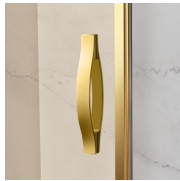

PARETE VASCA CON
APERTURA
BATTENTE CLASSICA
MADE IN ITALY

GLV / PARETI DOCCIA PER VASCHE

PREVENTIVO →

DOVE ACQUISTARE →

© Copyright 2024 Vismaravetro srl

Parete doccia in stile classico per vasca da bagno con possibilità di rotazione a 180°.

ACCESSORI RAFFINATI

Terminali dorati, maniglie tempestate con cristalli Swarovski, maniglioni porta-salvietta ... tantissimi sono gli accessori con cui è possibile arricchire e personalizzare le cabine doccia della serie Gold. Anche le pareti in cristallo possono essere impreziosite con forme ad arco o decori speciali.

COMPONENTI

GLV

PARETE DOCCIA PER VASCA DA BAGNO CON
POSSIBILITÀ DI ROTAZIONE A 180°

CARATTERISTICHE

- Estensibilità di 20 mm
- Doppia possibilità di messa a piombo ad installazione cabina ultimata.
- Apertura sia interna che esterna
- S.M.F. Sistema di montaggio facile
- Prodotto marchiato CE
- Su misura (di cm in cm)

MATERIALI

- Cristallo temperato di sicurezza 6 mm.
- Profili in alluminio anodizzato

DIMENSIONI

L: Min 70 - Max 92 cm
H: Min 150 - Max 160 cm
H standard: 150 cm

ELEMENTI DI COMPLETAMENTO

MANIGLIE M2R STANDARD