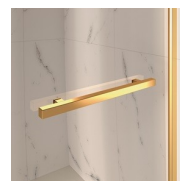

ACCESSORI RAFFINATI

Terminali dorati, maniglie tempestate con cristalli Swarovski, maniglioni porta-salvietta ... tantissimi sono gli accessori con cui è possibile arricchire e personalizzare le cabine doccia della serie Gold. Anche le pareti in cristallo possono essere impreziosite con forme ad arco o decori speciali.

## ELEMENTI DI COMPLETAMENTO

MANIGLIE M2R STANDARD

TERMINALI DECORATIVI TDG

PORTASALVIETTE PSG

MANIGLIE QMA

BARRA DI IRRIGIDIMENTO PST GOLD

---