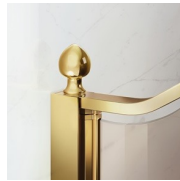

PARETE VASCA CON
APERTURA
BATTENTE CLASSICA
MADE IN ITALY

GLV / PARETI DOCCIA PER VASCHE

PREVENTIVO →

DOVE ACQUISTARE →

© Copyright 2024 Vismaravetro srl

Parete doccia in stile classico per vasca da bagno con possibilità di rotazione a 180°.

ACCESSORI RAFFINATI

Terminali dorati, maniglie tempestate con cristalli Swarovski, maniglioni porta-salvietta ... tantissimi sono gli accessori con cui è possibile arricchire e personalizzare le cabine doccia della serie Gold. Anche le pareti in cristallo possono essere impreziosite con forme ad arco o decori speciali.

COMPONENTI

GLV

PARETE DOCCIA PER VASCA DA BAGNO CON
POSSIBILITÀ DI ROTAZIONE A 180°

CARATTERISTICHE

- Estensibilità di 20 mm
- Doppia possibilità di messa a piombo ad installazione cabina ultimata.
- Apertura sia interna che esterna
- S.M.F. Sistema di montaggio facile
- Prodotto marchiato CE
- Su misura (di cm in cm)

MATERIALI

- Cristallo temperato di sicurezza 6 mm.
- Profili in alluminio anodizzato

DIMENSIONI

L: Min 70 - Max 92 cm
H: Min 150 - Max 160 cm
H standard: 150 cm

ELEMENTI DI COMPLETAMENTO

MANIGLIE M2R STANDARD