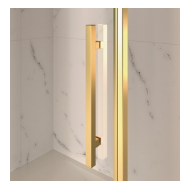

Il pannello in vetro permette di usare la vasca da bagno come se fosse una vera e propria doccia, limitando la fuoriuscita di schizzi e d'acqua durante la doccia.

Design Centro Progetti Vismara

---

ACCESSORI RAFFINATI

Terminali dorati, maniglie tempestate con cristalli Swarovski, maniglioni porta-salvietta ... tantissimi sono gli accessori con cui è possibile arricchire e personalizzare le cabine doccia della serie Gold. Anche le pareti in cristallo possono essere impreziosite con forme ad arco o decori speciali.

## GLV

PARETE DOCCIA PER VASCA DA BAGNO CON  
POSSIBILITÀ DI ROTAZIONE A 180°

## ELEMENTI DI COMPLETAMENTO

MANIGLIE M2R STANDARD

TERMINALI DECORATIVI TDG

PORTASALVIETTE PSG

MANIGLIE QMA

BARRA DI IRRIGIDIMENTO PST GOLD

---