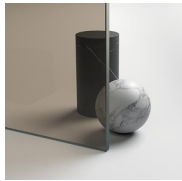

Vismaravetro, con la consueta attenzione all'evolversi dell'ambiente bagno, ha realizzato una serie di pareti doccia per le vasche.

Si tratta di pannelli in cristallo temperato di diverse dimensioni, progettati per completare la funzionalità delle vasche da bagno.

Il pannello in vetro permette di usare la vasca da bagno come se fosse una vera e propria doccia, limitando la fuoriuscita di schizzi e d'acqua durante la doccia.

Design Centro Progetti Vismara

DIMENSIONI

PROFILI COLORI METALLICI 42 - BRONZO ANTICO

PROFILI COLORI METALLICI 52 - BRONZO SPAZZOLATO

PROFILI COLORI METALLICI 61 - FINITURA ACCIAIO SPAZZOLATO

PROFILI COLORI METALLICI 32 - BRONZO SATINATO

PROFILI COLORI METALLICI 35 - ORO MATT

PROFILI COLORI METALLICI 34 - RAME SATINATO

CRISTALLI

CRISTALLI TEMPERATI 03 -
CRISTALLO BRONZO

CRISTALLI TEMPERATI 04 -
CRISTALLO TRASPARENTE

CRISTALLI TEMPERATI 06 -
CRISTALLO RIFLETTENTE

CRISTALLI TEMPERATI 07 -
CRISTALLO GRIGIO