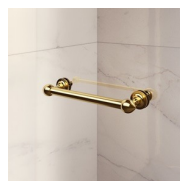

ACCESSORI RAFFINATI

Terminali dorati, maniglie tempestate con cristalli Swarovski, maniglioni porta-salvietta ... tantissimi sono gli accessori con cui è possibile arricchire e personalizzare le cabine doccia della serie Gold. Anche le pareti in cristallo possono essere impreziosite con forme ad arco o decori speciali.

## ELEMENTI DI COMPLETAMENTO

MANIGLIE M2R STANDARD

TERMINALI DECORATIVI TDG

PORTASALVIETTE PSG

MANIGLIE QMA

BARRA DI IRRIGIDIMENTO PST GOLD

---