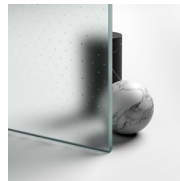

CRISTALLI TEMPERATI
SPECIALI 19 - CRISTALLO
MADRAS "PAVÉ"