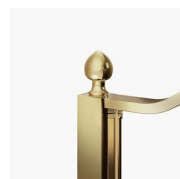

PARETE VASCA CON
APERTURA
BATTENTE CLASSICA
MADE IN ITALY

GLV / PARETI DOCCIA PER VASCHE

PREVENTIVO →

DOVE ACQUISTARE →

© Copyright 2024 Vismaravetro srl

Parete doccia in stile classico per vasca da bagno con possibilità di rotazione a 180°.

DECORI GRAFICI P56/A56
GOLD

DECORI GRAFICI N56
GOLD

DECORI GRAFICI P70 GOLD

DECORI NATURALI P16
GOLD

OPTIONAL

ACCESSORI PERSONAL
GLASS

ACCESSORI
PORTASALVIETTE GOLD
PSG

ACCESSORI
PORTASALVIETTE GOLD
PST

ACCESSORI TERMINALE
DECORATIVO GOLD TDG

ACCESSORIO TERGIVETRO
VIRGOLA

COLONNA ATTREZZATA
AMICO

COLONNA ATTREZZATA
BASKET

TRATTAMENTO
ANTICALCARE
TRATTAMENTO
PREVENTIVO ANTICALCARE
(TPA)

PREVENTIVO →

DOVE ACQUISTARE →