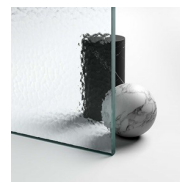

CRISTALLI TEMPERATI
SPECIALI 11 - KATHEDRAL