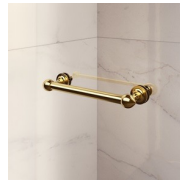

PORTASALVIETTE PSG