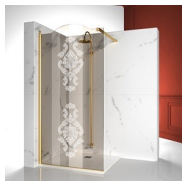

PARETE VASCA CON
APERTURA
BATTENTE CLASSICA
MADE IN ITALY

GLV / PARETI DOCCIA PER VASCHE

PREVENTIVO →

DOVE ACQUISTARE →

© Copyright 2024 Vismaravetro srl

Parete doccia in stile classico per vasca da bagno con possibilità di rotazione a 180°.

Vismaravetro, con la consueta attenzione all'evolversi dell'ambiente bagno, ha realizzato una serie di pareti doccia per le vasche.

Si tratta di pannelli in cristallo temperato di diverse dimensioni, progettati per completare la funzionalità delle vasche da bagno.

ACCESSORI RAFFINATI

Terminali dorati, maniglie tempestate con cristalli Swarovski, maniglioni porta-salvietta ... tantissimi sono gli accessori con cui è possibile arricchire e personalizzare le cabine doccia della serie Gold. Anche le pareti in cristallo possono essere impreziosite con forme ad arco o decori speciali.

CRISTALLI TEMPERATI
SPECIALI 19 - CRISTALLO
MADRAS "PAVÉ"

CRISTALLI TEMPERATI
SPECIALI 29 - CRISTALLO
MADRAS NUVOLE

CRISTALLI TEMPERATI
SPECIALI 11 - KATHEDRAL

DECORI

DECORI GRAFICI P26/A26
GOLD

DECORI GRAFICI N26
GOLD