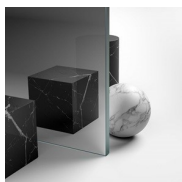

Vismaravetro, con la consueta attenzione all'evolversi dell'ambiente bagno, ha realizzato una serie di pareti doccia per le vasche.

Si tratta di pannelli in cristallo temperato di diverse dimensioni, progettati per completare la funzionalità delle vasche da bagno.

PROFILI COLORI METALLICI 32 - BRONZO SATINATO

PROFILI COLORI METALLICI 35 - ORO MATT

PROFILI COLORI METALLICI 34 - RAME SATINATO

CRISTALLI

CRISTALLI TEMPERATI 03 -  
CRISTALLO BRONZO

CRISTALLI TEMPERATI 04 -  
CRISTALLO TRASPARENTE

CRISTALLI TEMPERATI 06 -  
CRISTALLO RIFLETTENTE

CRISTALLI TEMPERATI 07 -  
CRISTALLO GRIGIO

CRISTALLI TEMPERATI 08 -  
CRISTALLO SATINATO

CRISTALLI TEMPERATI 12 -  
CRISTALLO EXTRA-CHIARO

CRISTALLI TEMPERATI  
SPECIALI 10 - CRISTALLO  
EXTRA-REFLEX