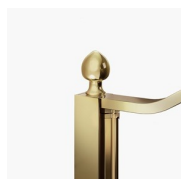

ACCESSORI PERSONAL  
GLASS

ACCESSORI  
PORTASALVIETTE GOLD  
PSG

ACCESSORI  
PORTASALVIETTE GOLD  
PST

ACCESSORI TERMINALE  
DECORATIVO GOLD TDG

ACCESSORIO TERGIVETRO  
VIRGOLA

COLONNA ATTREZZATA  
AMICO

COLONNA ATTREZZATA  
BASKET