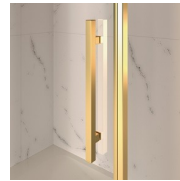

MANIGLIE QMA