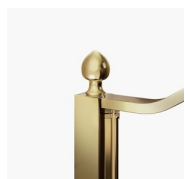

OPTIONAL

ACCESSORI TERMINALE
DECORATIVO GOLD TDG