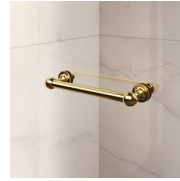

## DIMENSIONI

L: Min 78 - Max 180 cm  
H: Min 180 - Max 205 cm  
H standard: 195 cm

PLUS

---

ACCESSORI RAFFINATI

Terminali dorati, maniglie tempestate con cristalli Swarovski, maniglioni porta-salvietta ... tantissimi sono gli accessori con cui è possibile arricchire e personalizzare le cabine doccia della serie Gold. Anche le pareti in cristallo possono essere impreziosite con forme ad arco o decori speciali.

## DIMENSIONI

L: Min 78 - Max 180 cm  
H: Min 180 - Max 20,5 cm  
H standard: 195 cm

---

ELEMENTI DI COMPLETAMENTO

BARRA DI IRRIGIDIMENTO K

MANIGLIE M2R STANDARD

TERMINALI DECORATIVI  
TDG

PORTASALVIETTE PSG