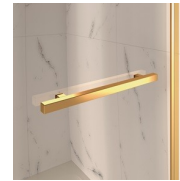

Design Centro Progetti Vismara

DIMENSIONI

L: Min 78 - Max 180 cm
H: Min 180 - Max 205 cm
H standard: 195 cm

PLUS

ACCESSORI RAFFINATI

Terminali dorati, maniglie tempestate con cristalli Swarovski, maniglioni porta-salvietta ... tantissimi sono gli accessori con cui è possibile arricchire e personalizzare le cabine doccia della serie Gold. Anche le pareti in cristallo possono essere impreziosite con forme ad arco o decori speciali.

COMPONENTI

GLK

PARETE FISSA DIVISORIA PER PIATTI DOCCIA IN NICCHIA O AD ANGOLO. LA PARETE DI VETRO PRESENTA UNA PARTE CURVA NEL LATO SUPERIORE.

CARATTERISTICHE

- Estensibilità di 20 mm
- S.M.F. Sistema di montaggio facile
- Prodotto marchiato CE
- Su misura (di cm in cm)
- Doppia possibilità di messa a piombo ad installazione cabina ultimata.

MANIGLIE M2R STANDARD

TERMINALI DECORATIVI TDG

PORTASALVIETTE PSG

MANIGLIE QMA

BARRA DI IRRIGIDIMENTO PST GOLD

PROFILI

PROFILI COLORI METALLICI 09 - NERO OPACO

PROFILI COLORI METALLICI 21 - ARGENTO LUCIDO