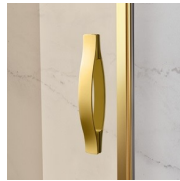

Design Centro Progetti Vismara

DIMENSIONI

L: Min 78 - Max 180 cm
H: Min 180 - Max 205 cm
H standard: 195 cm

PLUS

ACCESSORI RAFFINATI

Terminali dorati, maniglie tempestate con cristalli Swarovski, maniglioni porta-salvietta ... tantissimi sono gli accessori con cui è possibile arricchire e personalizzare le cabine doccia della serie Gold. Anche le pareti in cristallo possono essere impreziosite con forme ad arco o decori speciali.

COMPONENTI

GLK

PARETE FISSA DIVISORIA PER PIATTI DOCCIA IN NICCHIA O AD ANGOLO. LA PARETE DI VETRO PRESENTA UNA PARTE CURVA NEL LATO SUPERIORE.

CARATTERISTICHE

- Estensibilità di 20 mm
- S.M.F. Sistema di montaggio facile
- Prodotto marchiato CE
- Su misura (di cm in cm)
- Doppia possibilità di messa a piombo ad installazione cabina ultimata.

MATERIALI

- Cristallo temperato di sicurezza 8 mm
- Profili in alluminio anodizzato

DIMENSIONI

L: Min 78 - Max 180 cm
H: Min 180 - Max 20,5 cm
H standard: 195 cm

ELEMENTI DI COMPLETAMENTO

BARRA DI IRRIGIDIMENTO K

MANIGLIE M2R STANDARD

TERMINALI DECORATIVI TDG

PORTASALVIETTE PSG

MANIGLIE QMA

BARRA DI IRRIGIDIMENTO PST GOLD

PROFILI

PROFILI COLORI METALLICI 09 - NERO OPACO

PROFILI COLORI METALLICI 21 - ARGENTO LUCIDO