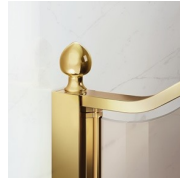

## DIMENSIONI

L: Min 78 - Max 180 cm  
H: Min 180 - Max 205 cm  
H standard: 195 cm

PLUS

---

ACCESSORI RAFFINATI

Terminali dorati, maniglie tempestate con cristalli Swarovski, maniglioni porta-salvietta ... tantissimi sono gli accessori con cui è possibile arricchire e personalizzare le cabine doccia della serie Gold. Anche le pareti in cristallo possono essere impreziosite con forme ad arco o decori speciali.

## DIMENSIONI

L: Min 78 - Max 180 cm  
H: Min 180 - Max 20,5 cm  
H standard: 195 cm

---

ELEMENTI DI COMPLETAMENTO

BARRA DI IRRIGIDIMENTO K

MANIGLIE M2R STANDARD

TERMINALI DECORATIVI  
TDG

PORTASALVIETTE PSG