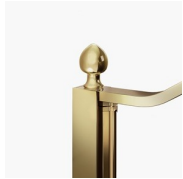

BOX DOCCIA CLASSICA MADE IN ITALY

GLK / GOLD

PREVENTIVO

DOVE ACQUISTARE

© Copyright 2024 Vismaravetro srl

Cabina doccia walk-in in stile classico per piatti doccia ad angolo, formata da un cristallo fisso ad arco nel lato superiore posto a parete divisoria.

Design Centro Progetti Vismara

DIMENSIONI

L: Min 78 - Max 180 cm
H: Min 180 - Max 205 cm
H standard: 195 cm

PLUS

ACCESSORI RAFFINATI

Terminali dorati, maniglie tempestate con cristalli Swarovski, maniglioni porta-salvietta ... tantissimi sono gli accessori con cui è possibile arricchire e personalizzare le cabine doccia della serie Gold. Anche le pareti in cristallo possono essere impreziosite con forme ad arco o decori speciali.

DECORI GRAFICI P56/A56
GOLD

DECORI GRAFICI N56
GOLD

DECORI GRAFICI P70 GOLD

DECORI NATURALI P16
GOLD

OPTIONAL

ACCESSORI TERMINALE
DECORATIVO GOLD TDG

PARETE DIVISORIA SCREEN

PREVENTIVO