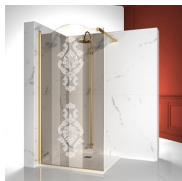

Gold rappresenta un progetto di box doccia classico e prestigioso, dotato di contenuti tecnici e di materiali di qualità superiore, arricchito da dettagli estetici di lusso che richiamano la tradizione culturale italiana.

## DIMENSIONI

L: Min 78 - Max 180 cm  
H: Min 180 - Max 205 cm  
H standard: 195 cm

PLUS

---

ACCESSORI RAFFINATI

Terminali dorati, maniglie tempestate con cristalli Swarovski, maniglioni porta-salvietta ... tantissimi sono gli accessori con cui è possibile arricchire e personalizzare le cabine doccia della serie Gold. Anche le pareti in cristallo possono essere impreziosite con forme ad arco o decori speciali.

CRISTALLI TEMPERATI  
SPECIALI 19 - CRISTALLO  
MADRAS "PAVÉ"

CRISTALLI TEMPERATI  
SPECIALI 29 - CRISTALLO  
MADRAS NUVOLA

CRISTALLI TEMPERATI  
SPECIALI 11 - KATHEDRAL

DECORI

DECORI GRAFICI P26/A26  
GOLD