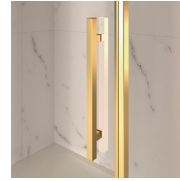

## DIMENSIONI

L: Min 78 - Max 180 cm  
H: Min 180 - Max 205 cm  
H standard: 195 cm

PLUS

---

ACCESSORI RAFFINATI

Terminali dorati, maniglie tempestate con cristalli Swarovski, maniglioni porta-salvietta ... tantissimi sono gli accessori con cui è possibile arricchire e personalizzare le cabine doccia della serie Gold. Anche le pareti in cristallo possono essere impreziosite con forme ad arco o decori speciali.

## GLK

PARETE FISSA DIVISORIA PER PIATTI DOCCIA IN NICCHIA O AD ANGOLO. LA PARETE DI VETRO PRESENTA UNA PARTE CURVA NEL LATO SUPERIORE.

## DIMENSIONI

L: Min 78 - Max 180 cm  
H: Min 180 - Max 20,5 cm  
H standard: 195 cm

---

ELEMENTI DI COMPLETAMENTO

BARRA DI IRRIGIDIMENTO K

MANIGLIE M2R STANDARD

TERMINALI DECORATIVI  
TDG

PORTASALVIETTE PSG