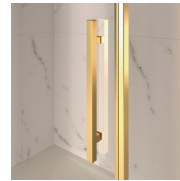

MANIGLIE QMA