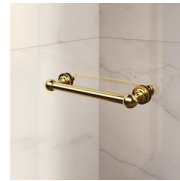

Design Centro Progetti Vismara

DIMENSIONI

L: Min 78 - Max 180 cm
H: Min 180 - Max 205 cm
H standard: 195 cm

PLUS

ACCESSORI RAFFINATI

Terminali dorati, maniglie tempestate con cristalli Swarovski, maniglioni porta-salvietta ... tantissimi sono gli accessori con cui è possibile arricchire e personalizzare le cabine doccia della serie Gold. Anche le pareti in cristallo possono essere impreziosite con forme ad arco o decori speciali.

COMPONENTI

GLK

PARETE FISSA DIVISORIA PER PIATTI DOCCIA IN NICCHIA O AD ANGOLO. LA PARETE DI VETRO PRESENTA UNA PARTE CURVA NEL LATO SUPERIORE.

CARATTERISTICHE

- Estensibilità di 20 mm
- S.M.F. Sistema di montaggio facile
- Prodotto marchiato CE
- Su misura (di cm in cm)
- Doppia possibilità di messa a piombo ad installazione cabina ultimata.

MATERIALI

- Cristallo temperato di sicurezza 8 mm
- Profili in alluminio anodizzato

DIMENSIONI

L: Min 78 - Max 180 cm
H: Min 180 - Max 20,5 cm
H standard: 195 cm

ELEMENTI DI COMPLETAMENTO

BARRA DI IRRIGIDIMENTO K

MANIGLIE M2R STANDARD

TERMINALI DECORATIVI TDG

PORTASALVIETTE PSG

MANIGLIE QMA

BARRA DI IRRIGIDIMENTO PST GOLD

PROFILI

PROFILI COLORI METALLICI 09 - NERO OPACO

PROFILI COLORI METALLICI 21 - ARGENTO LUCIDO