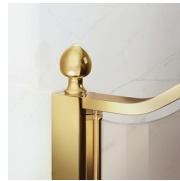

TERMINALI DECORATIVI TDG