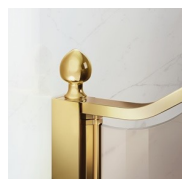

Gold rappresenta un progetto di box doccia classico e prestigioso, dotato di contenuti tecnici e di materiali di qualità superiore, arricchito da dettagli estetici di lusso che richiamano la tradizione culturale italiana. Una collezione di cabine doccia che esprime uno stile classico e di grande ricercatezza, che al tempo stesso riflette una sapiente capacità di progettazione e di produzione. L'oro è il simbolo del lusso, della bellezza compiaciuta, della maestà sovrana. Con la Serie Gold vogliamo celebrare la meraviglia della bellezza italiana nel mondo.

Design Centro Progetti Vismara

DIMENSIONI

L: Min 78 - Max 180 cm
H: Min 150 - Max 220 cm
H standard: 195 cm

PLUS

ACCESSORI RAFFINATI

Terminali dorati, maniglie tempestate con cristalli Swarovski, maniglioni porta-salvietta ... tantissimi sono gli accessori con cui è possibile arricchire e personalizzare le cabine doccia della serie Gold. Anche le pareti in cristallo possono essere impreziosite con forme ad arco o decori speciali.

MATERIALI

- Cristallo temperato di sicurezza 8 mm
- Profili in alluminio anodizzato

DIMENSIONI

L: Min 78 - Max 180 cm
H: Min 150 - Max 220 cm
H standard: 195 cm

ELEMENTI DI COMPLETAMENTO

BARRA DI IRRIGIDIMENTO K

MANIGLIE M2R STANDARD

TERMINALI DECORATIVI TDG

PORTASALVIETTE PSG

MANIGLIE QMA

BARRA DI IRRIGIDIMENTO PST GOLD

PROFILI

PROFILI COLORI METALLICI 09 - NERO OPACO

PROFILI COLORI METALLICI 21 - ARGENTO LUCIDO