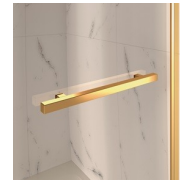

Design Centro Progetti Vismara

DIMENSIONI

L: Min 78 - Max 180 cm
H: Min 150 - Max 220 cm
H standard: 195 cm

PLUS

ACCESSORI RAFFINATI

Terminali dorati, maniglie tempestate con cristalli Swarovski, maniglioni porta-salvietta ... tantissimi sono gli accessori con cui è possibile arricchire e personalizzare le cabine doccia della serie Gold. Anche le pareti in cristallo possono essere impreziosite con forme ad arco o decori speciali.

MANIGLIE M2R STANDARD

TERMINALI DECORATIVI TDG

PORTASALVIETTE PSG

MANIGLIE QMA

BARRA DI IRRIGIDIMENTO PST GOLD

PROFILI

PROFILI COLORI METALLICI 09 - NERO OPACO

PROFILI COLORI METALLICI 21 - ARGENTO LUCIDO