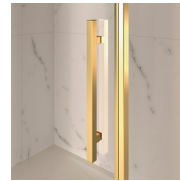

Design Centro Progetti Vismara

DIMENSIONI

L: Min 78 - Max 180 cm
H: Min 150 - Max 220 cm
H standard: 195 cm

PLUS

ACCESSORI RAFFINATI

Terminali dorati, maniglie tempestate con cristalli Swarovski, maniglioni porta-salvietta ... tantissimi sono gli accessori con cui è possibile arricchire e personalizzare le cabine doccia della serie Gold. Anche le pareti in cristallo possono essere impreziosite con forme ad arco o decori speciali.

COMPONENTI

GSK

PARETE FISSA DIVISORIA PER PIATTI DOCCIA IN NICCHIA O AD ANGOLO.

CARATTERISTICHE

- Estensibilità di 20 mm per lato.
- Doppia possibilità di messa a piombo ad installazione cabina ultimata.
- S.M.F. Sistema di montaggio facile
- Prodotto marchiato CE
- Su misura (di cm in cm)

MATERIALI

- Cristallo temperato di sicurezza 8 mm
- Profili in alluminio anodizzato

DIMENSIONI

L: Min 78 - Max 180 cm
H: Min 150 - Max 220 cm
H standard: 195 cm

ELEMENTI DI COMPLETAMENTO

BARRA DI IRRIGIDIMENTO K

MANIGLIE M2R STANDARD

TERMINALI DECORATIVI TDG

PORTASALVIETTE PSG

MANIGLIE QMA

BARRA DI IRRIGIDIMENTO PST GOLD

PROFILI

PROFILI COLORI METALLICI 09 - NERO OPACO

PROFILI COLORI METALLICI 21 - ARGENTO LUCIDO