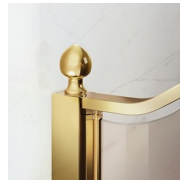

Design Centro Progetti Vismara

DIMENSIONI

L: Min 78 - Max 180 cm
H: Min 150 - Max 220 cm
H standard: 195 cm

PLUS

ACCESSORI RAFFINATI

Terminali dorati, maniglie tempestate con cristalli Swarovski, maniglioni porta-salvietta ... tantissimi sono gli accessori con cui è possibile arricchire e personalizzare le cabine doccia della serie Gold. Anche le pareti in cristallo possono essere impreziosite con forme ad arco o decori speciali.

COMPONENTI

GSK

PARETE FISSA DIVISORIA PER PIATTI DOCCIA IN NICCHIA O AD ANGOLO.

CARATTERISTICHE

- Estensibilità di 20 mm per lato.
- Doppia possibilità di messa a piombo ad installazione cabina ultimata.
- S.M.F. Sistema di montaggio facile
- Prodotto marchiato CE
- Su misura (di cm in cm)

MATERIALI

- Cristallo temperato di sicurezza 8 mm
- Profili in alluminio anodizzato

DIMENSIONI

L: Min 78 - Max 180 cm
H: Min 150 - Max 220 cm
H standard: 195 cm

ELEMENTI DI COMPLETAMENTO

BARRA DI IRRIGIDIMENTO K

MANIGLIE M2R STANDARD

TERMINALI DECORATIVI TDG

PORTASALVIETTE PSG

MANIGLIE QMA

BARRA DI IRRIGIDIMENTO PST GOLD

PROFILI

PROFILI COLORI METALLICI 09 - NERO OPACO

PROFILI COLORI METALLICI 21 - ARGENTO LUCIDO