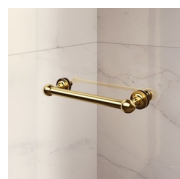

Design Centro Progetti Vismara

DIMENSIONI

L: Min 78 - Max 180 cm
H: Min 150 - Max 220 cm
H standard: 195 cm

PLUS

ACCESSORI RAFFINATI

Terminali dorati, maniglie tempestate con cristalli Swarovski, maniglioni porta-salvietta ... tantissimi sono gli accessori con cui è possibile arricchire e personalizzare le cabine doccia della serie Gold. Anche le pareti in cristallo possono essere impreziosite con forme ad arco o decori speciali.

MATERIALI

- Cristallo temperato di sicurezza 8 mm
- Profili in alluminio anodizzato

DIMENSIONI

L: Min 78 - Max 180 cm
H: Min 150 - Max 220 cm
H standard: 195 cm

ELEMENTI DI COMPLETAMENTO

BARRA DI IRRIGIDIMENTO K

MANIGLIE M2R STANDARD

TERMINALI DECORATIVI TDG

PORTASALVIETTE PSG

MANIGLIE QMA

BARRA DI IRRIGIDIMENTO PST GOLD

PROFILI

PROFILI COLORI METALLICI 09 - NERO OPACO

PROFILI COLORI METALLICI 21 - ARGENTO LUCIDO