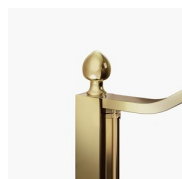

Design Centro Progetti Vismara

DIMENSIONI

L: Min 78 - Max 180 cm
H: Min 150 - Max 220 cm
H standard: 195 cm

PLUS

ACCESSORI RAFFINATI

Terminali dorati, maniglie tempestate con cristalli Swarovski, maniglioni porta-salvietta ... tantissimi sono gli accessori con cui è possibile arricchire e personalizzare le cabine doccia della serie Gold. Anche le pareti in cristallo possono essere impreziosite con forme ad arco o decori speciali.

CRISTALLI TEMPERATI
SPECIALI 11 - KATHEDRAL

DECORI

OPTIONAL

ACCESSORI PERSONAL
GLASS

ACCESSORI
PORTASALVIETTE GOLD
PST

ACCESSORI TERMINALE
DECORATIVO GOLD TDG

ACCESSORI
PORTASALVIETTE GOLD
PSG

ACCESSORIO TERGOVETRO
VIRGOLA