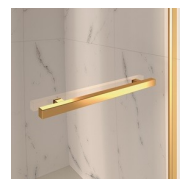

Design Centro Progetti Vismara

DIMENSIONI

L: Min 78 - Max 180 cm
H: Min 150 - Max 220 cm
H standard: 195 cm

PLUS

ACCESSORI RAFFINATI

Terminali dorati, maniglie tempestate con cristalli Swarovski, maniglioni porta-salvietta ... tantissimi sono gli accessori con cui è possibile arricchire e personalizzare le cabine doccia della serie Gold. Anche le pareti in cristallo possono essere impreziosite con forme ad arco o decori speciali.

MANIGLIE M2R STANDARD

TERMINALI DECORATIVI TDG

PORTASALVIETTE PSG

MANIGLIE QMA

BARRA DI IRRIGIDIMENTO PST GOLD

PROFILI

PROFILI COLORI METALLICI 09 - NERO OPACO

PROFILI COLORI METALLICI 21 - ARGENTO LUCIDO