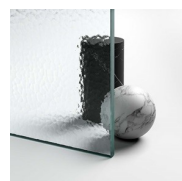

Gold rappresenta un progetto di box doccia classico e prestigioso, dotato di contenuti tecnici e di materiali di qualità superiore, arricchito da dettagli estetici di lusso che richiamano la tradizione culturale italiana. Una collezione di cabine doccia che esprime uno stile classico e di grande ricercatezza, che al tempo stesso riflette una sapiente capacità di progettazione e di produzione. L'oro è il simbolo del lusso, della bellezza compiaciuta, della maestà sovrana. Con la Serie Gold vogliamo celebrare la meraviglia della bellezza italiana nel mondo.

CRISTALLI

CRISTALLI TEMPERATI 03 -
CRISTALLO BRONZO

CRISTALLI TEMPERATI 04 -
CRISTALLO TRASPARENTE

CRISTALLI TEMPERATI 06 -
CRISTALLO RIFLETTENTE

CRISTALLI TEMPERATI 07 -
CRISTALLO GRIGIO

CRISTALLI TEMPERATI 08 -
CRISTALLO SATINATO

CRISTALLI TEMPERATI 12 -
CRISTALLO EXTRA-CHIARO

CRISTALLI TEMPERATI
SPECIALI 10 - CRISTALLO
EXTRA-REFLEX

CRISTALLI TEMPERATI
SPECIALI 14 - CRISTALLO
EXTRA-CHIARO SATINATO

CRISTALLI TEMPERATI
SPECIALI 29 - CRISTALLO
MADRAS NUVOLA

CRISTALLI TEMPERATI
SPECIALI 11 - KATHEDRAL

DECORI

OPTIONAL

ACCESSORI PERSONAL
GLASS

ACCESSORI
PORTASALVIETTE GOLD
PST

ACCESSORI TERMINALE
DECORATIVO GOLD TDG

ACCESSORI
PORTASALVIETTE GOLD
PSG

ACCESSORIO TERGOVETRO
VIRGOLA