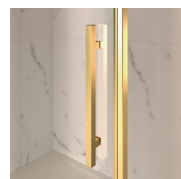

MANIGLIE QMA