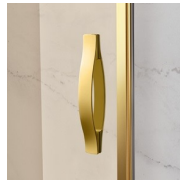

Design Centro Progetti Vismara

DIMENSIONI

L: Min 78 - Max 180 cm
H: Min 150 - Max 220 cm
H standard: 195 cm

PLUS

ACCESSORI RAFFINATI

Terminali dorati, maniglie tempestate con cristalli Swarovski, maniglioni porta-salvietta ... tantissimi sono gli accessori con cui è possibile arricchire e personalizzare le cabine doccia della serie Gold. Anche le pareti in cristallo possono essere impreziosite con forme ad arco o decori speciali.

MATERIALI

- Cristallo temperato di sicurezza 8 mm
- Profili in alluminio anodizzato

DIMENSIONI

L: Min 78 - Max 180 cm
H: Min 150 - Max 220 cm
H standard: 195 cm

ELEMENTI DI COMPLETAMENTO

BARRA DI IRRIGIDIMENTO K

MANIGLIE M2R STANDARD

TERMINALI DECORATIVI TDG

PORTASALVIETTE PSG

MANIGLIE QMA

BARRA DI IRRIGIDIMENTO PST GOLD

PROFILI

PROFILI COLORI METALLICI 09 - NERO OPACO

PROFILI COLORI METALLICI 21 - ARGENTO LUCIDO