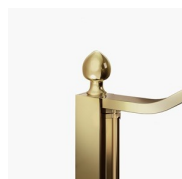

Design Centro Progetti Vismara

DIMENSIONI

L: Min 78 - Max 180 cm
H: Min 150 - Max 220 cm
H standard: 195 cm

PLUS

ACCESSORI RAFFINATI

Terminali dorati, maniglie tempestate con cristalli Swarovski, maniglioni porta-salvietta ... tantissimi sono gli accessori con cui è possibile arricchire e personalizzare le cabine doccia della serie Gold. Anche le pareti in cristallo possono essere impreziosite con forme ad arco o decori speciali.

CRISTALLI TEMPERATI
SPECIALI 19 - CRISTALLO
MADRAS "PAVÉ"

CRISTALLI TEMPERATI
SPECIALI 29 - CRISTALLO
MADRAS NUVOLE

CRISTALLI TEMPERATI
SPECIALI 11 - KATHEDRAL

DECORI

OPTIONAL

ACCESSORI PERSONAL
GLASS

ACCESSORI
PORTASALVIETTE GOLD
PST

ACCESSORI TERMINALE
DECORATIVO GOLD TDG

ACCESSORI
PORTASALVIETTE GOLD
PSG

ACCESSORIO TERGOVETRO
VIRGOLA

COLONNA ATTREZZATA
AMICO

COLONNA ATTREZZATA
BASKET

PARETE DIVISORIA SCREEN

PARETE DIVISORIA SCREEN

PIATTO DOCCIA ALIAS