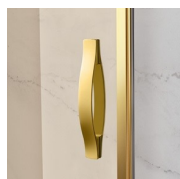

Design Centro Progetti Vismara

DIMENSIONI

L: Min 78 - Max 180 cm
H: Min 150 - Max 220 cm
H standard: 195 cm

PLUS

ACCESSORI RAFFINATI

Terminali dorati, maniglie tempestate con cristalli Swarovski, maniglioni porta-salvietta ... tantissimi sono gli accessori con cui è possibile arricchire e personalizzare le cabine doccia della serie Gold. Anche le pareti in cristallo possono essere impreziosite con forme ad arco o decori speciali.

MATERIALI

- Cristallo temperato di sicurezza 8 mm
- Profili in alluminio anodizzato

DIMENSIONI

L: Min 78 - Max 180 cm
H: Min 150 - Max 220 cm
H standard: 195 cm

ELEMENTI DI COMPLETAMENTO

BARRA DI IRRIGIDIMENTO K

MANIGLIE M2R STANDARD

TERMINALI DECORATIVI TDG

PORTASALVIETTE PSG

MANIGLIE QMA

BARRA DI IRRIGIDIMENTO PST GOLD

PROFILI

PROFILI COLORI METALLICI 09 - NERO OPACO

PROFILI COLORI METALLICI 21 - ARGENTO LUCIDO