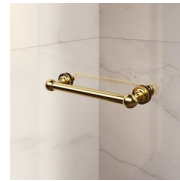

Design Centro Progetti Vismara

DIMENSIONI

L: Min 78 - Max 180 cm
H: Min 150 - Max 220 cm
H standard: 195 cm

PLUS

ACCESSORI RAFFINATI

Terminali dorati, maniglie tempestate con cristalli Swarovski, maniglioni porta-salvietta ... tantissimi sono gli accessori con cui è possibile arricchire e personalizzare le cabine doccia della serie Gold. Anche le pareti in cristallo possono essere impreziosite con forme ad arco o decori speciali.

MATERIALI

- Cristallo temperato di sicurezza 8 mm
- Profili in alluminio anodizzato

DIMENSIONI

L: Min 78 - Max 180 cm
H: Min 150 - Max 220 cm
H standard: 195 cm

ELEMENTI DI COMPLETAMENTO

BARRA DI IRRIGIDIMENTO K

MANIGLIE M2R STANDARD

TERMINALI DECORATIVI TDG

PORTASALVIETTE PSG

MANIGLIE QMA

BARRA DI IRRIGIDIMENTO PST GOLD

PROFILI

PROFILI COLORI METALLICI 09 - NERO OPACO

PROFILI COLORI METALLICI 21 - ARGENTO LUCIDO