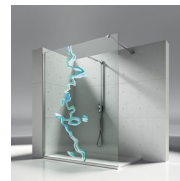

DECORI NATURALI P13
RIVOLO D'ACQUA