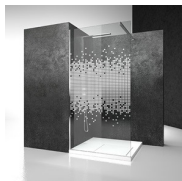

Una tipologia davvero flessibile, che si adatta a qualsiasi situazione.

Nella versione chiamata In-Out, una sola porta serve sia a delimitare la zona bagnata sia a creare una zona antistante la doccia, in modo da potersi asciugarsi e rivestire con una temperatura più confortevole.

MATERIALI

- Cristallo temperato di sicurezza 6 mm.
- Profili in alluminio anodizzato o smaltato.

DIMENSIONI

L: Min 50 - Max 99 cm
H: Min 150 - Max 230 cm
H standard: 195 cm

LG

PARETE FISSA PER PIATTI DOCCIA AD ANGOLO

CARATTERISTICHE

- Estensibilità di 20 mm
- S.M.F. Sistema di montaggio facile
- Prodotto marchiato CE
- Su misura (di cm in cm)
- Possibilità di installazione su piatto doccia con 3 lati liberi.
- Componibilità con elemento LN LB L2 L3 LZ LM
- Estensibilità di 40 mm.
- Doppia possibilità di messa a piombo ad installazione cabina ultimata.

DECORI

DECORI GEOMETRICI D50

DECORI GEOMETRICI D51

DECORI GEOMETRICI D52

DECORI GEOMETRICI D60

DECORI GEOMETRICI D61

DECORI GEOMETRICI P30
DECORO FRAME

DECORI GRAFICI D54