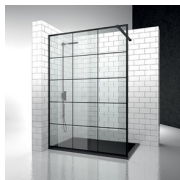

DECORI

DECORI GEOMETRICI P30
DECORO FRAME