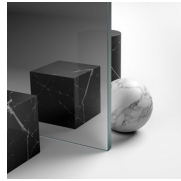

CRISTALLI TEMPERATI
SPECIALI 10 - CRISTALLO
EXTRA-REFLEX