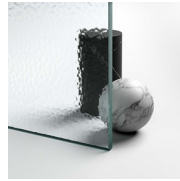

Frame è il programma completo di docce walk-in intelaiate con appoggio laterale o longitudinale, da oggi disponibile anche nella versione a parete, a nicchia e ad angolo, che abbatte qualsiasi barriera visiva: lastre di cristallo incorniciate da un elegante perimetro di alluminio, trovano stabilità e garantiscono sicurezza grazie a barre di irrigidimento che lasciano alla vista solo il piacere di un design minimale e raffinato.

CRISTALLI TEMPERATI 07 -
CRISTALLO GRIGIO

CRISTALLI TEMPERATI 08 -
CRISTALLO SATINATO

CRISTALLI TEMPERATI 12 -
CRISTALLO EXTRA-CHIARO

CRISTALLI TEMPERATI 05 -
TIMELESS®

CRISTALLI TEMPERATI
SPECIALI 10 - CRISTALLO
EXTRA-REFLEX