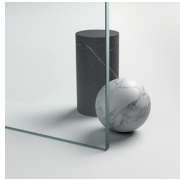

CRISTALLI TEMPERATI 05 -
TIMELESS®