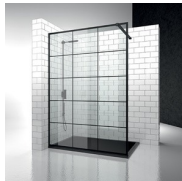

DECORI

DECORI GEOMETRICI P30
DECORO FRAME