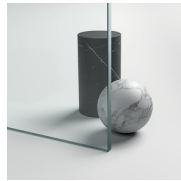

Frame è il programma completo di docce walk-in intelaiate con appoggio laterale o longitudinale, da oggi disponibile anche nella versione a parete, a nicchia e ad angolo, che abbatte qualsiasi barriera visiva: lastre di cristallo incorniciate da un elegante perimetro di alluminio, trovano stabilità e garantiscono sicurezza grazie a barre di irrigidimento che lasciano alla vista solo il piacere di un design minimale e raffinato.

PROFILI COLORI PASTELLO
15 - BIANCO OPACO

CRISTALLI

CRISTALLI TEMPERATI 01 -
STAMPATO CHIARO

CRISTALLI TEMPERATI 03 -
CRISTALLO BRONZO

CRISTALLI TEMPERATI 04 -
CRISTALLO TRASPARENTE

CRISTALLI TEMPERATI 06 -
CRISTALLO RIFLETTENTE