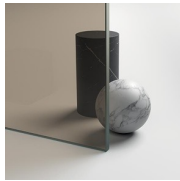

CRISTALLI TEMPERATI 03 -
CRISTALLO BRONZO