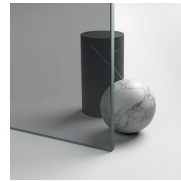

Frame è il programma completo di docce walk-in intelaiate con appoggio laterale o longitudinale, da oggi disponibile anche nella versione a parete, a nicchia e ad angolo, che abbatte qualsiasi barriera visiva: lastre di cristallo incorniciate da un elegante perimetro di alluminio, trovano stabilità e garantiscono sicurezza grazie a barre di irrigidimento che lasciano alla vista solo il piacere di un design minimale e raffinato.

PROFILI COLORI PASTELLO
15 - BIANCO OPACO

CRISTALLI

CRISTALLI TEMPERATI 01 -
STAMPATO CHIARO

CRISTALLI TEMPERATI 03 -
CRISTALLO BRONZO

CRISTALLI TEMPERATI 04 -
CRISTALLO TRASPARENTE

CRISTALLI TEMPERATI 06 -
CRISTALLO RIFLETTENTE