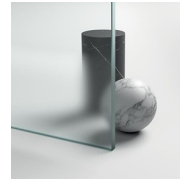

CRISTALLI TEMPERATI
SPECIALI 29 - CRISTALLO
MADRAS NUVOVA