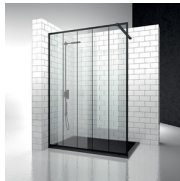

Frame è il programma completo di docce walk-in intelaiate con appoggio laterale o longitudinale, da oggi disponibile anche nella versione a parete, a nicchia e ad angolo, che abbatte qualsiasi barriera visiva: lastre di cristallo incorniciate da un elegante perimetro di alluminio, trovano stabilità e garantiscono sicurezza grazie a barre di irrigidimento che lasciano alla vista solo il piacere di un design minimale e raffinato.

PORTASALVIETTE ESTERNO

Sugli elementi fissi è possibile installare un porta-salviette.

PRODOTTO MARCHIATO CE

Prodotto conforme alla norma europea UNI-EN14428 e marchiato CE

REVERSIBILITÀ

La parete doccia è reversibile e può essere installata indifferente con apertura destra o apertura sinistra.

COMPONENTI

PKF

PARETE FISSA DIVISORIA CON CORNICE PERIMETRALE IN ALLUMINIO PER PIATTI DOCCIA IN NICCHIA O AD ANGOLO. IL CRISTALLO È MONOLITICO E TEMPERATO DI SICUREZZA IN 8 MM.

CARATTERISTICHE

- Doppia possibilità di messa a piombo, laterale e longitudinale.
- Reversibilità
- Estensibilità di 20 mm
- Su misura (di cm in cm)
- Semplicità e robustezza
- Prodotto marchiato CE
- Portasalviette esterno

DECORI GEOMETRICI P31
DECORO VERTICAL

OPTIONAL

ACCESSORI
PORTASALVIETTE ESTERNO
PSR

ACCESSORI
PORTASALVIETTE ESTERNO
PST

ACCESSORI PERSONAL
GLASS

ACCESSORIO TERGOVETRO
VIRGOLA

COLONNA ATTREZZATA
AMICO

COLONNA ATTREZZATA
BASKET